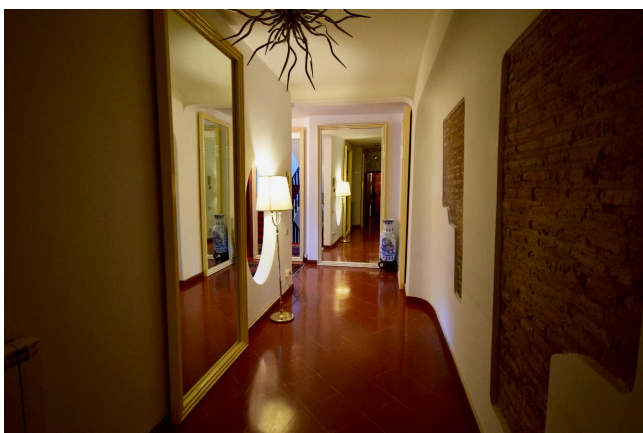

Location 1557

HOTEL
ANTICO
ROMA (RM) CIRCO MASSIMO

Hotel di 14 stanze in antica struttura, suite su due livelli con arredamenti antichi. Corridoi con specchi. Adiacente location 900. Parcheggio privato

Si può consultare la scheda online di questa location all'indirizzo <http://www.inlocation.it/location/1557>