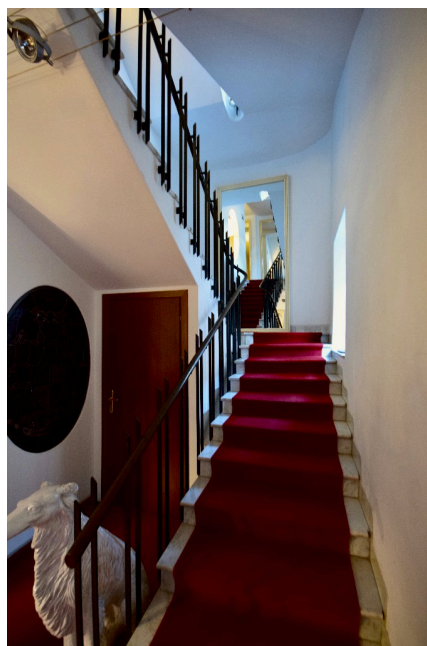

Location 1557

HOTEL
ANTICO
ROMA (RM) CIRCO MASSIMO

Hotel di 14 stanze in antica struttura, suite su due livelli con arredamenti antichi. Corridoi con specchi. Adiacente location 900. Parcheggio privato

Si può consultare la scheda online di questa location all'indirizzo <http://www.inlocation.it/location/1557>