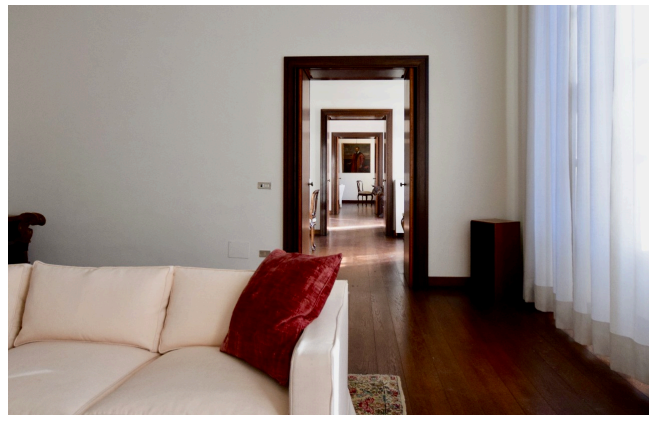

Location 1556

APPARTAMENTO
LUSSUOSO
ROMA (RM) NAVONA / CAMPO DE' FIORI / PANTHEON

Elegante appartamento con terrazza accanto al Phanteon.

Si può consultare la scheda online di questa location all'indirizzo <http://www.inlocation.it/location/1556>