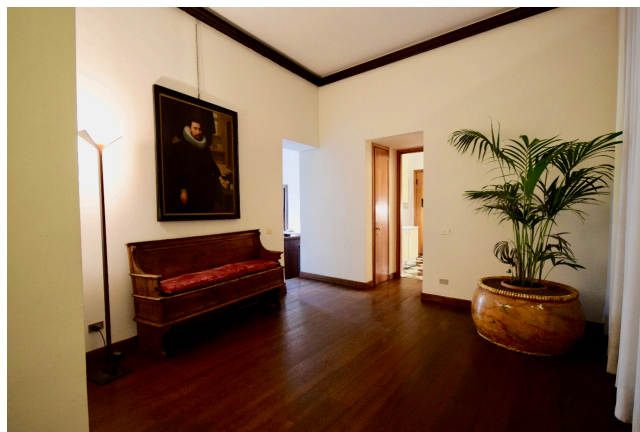

Location 1556

APPARTAMENTO
LUSSUOSO
ROMA (RM) NAVONA / CAMPO DE' FIORI / PANTHEON

Elegante appartamento con terrazza accanto al Phanteon.

Si può consultare la scheda online di questa location all'indirizzo <http://www.inlocation.it/location/1556>