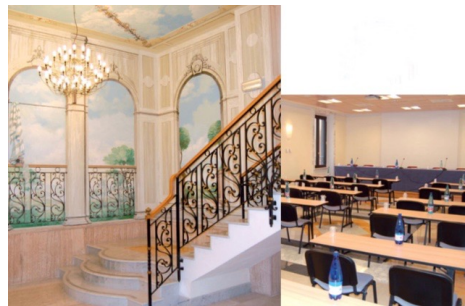

Location 1555

SALA CONVEGNI
CONTEMPORANEO
ROMA (RM) TERMINI - VENETO

Spazio convegni con varie sale di diverse dimensioni