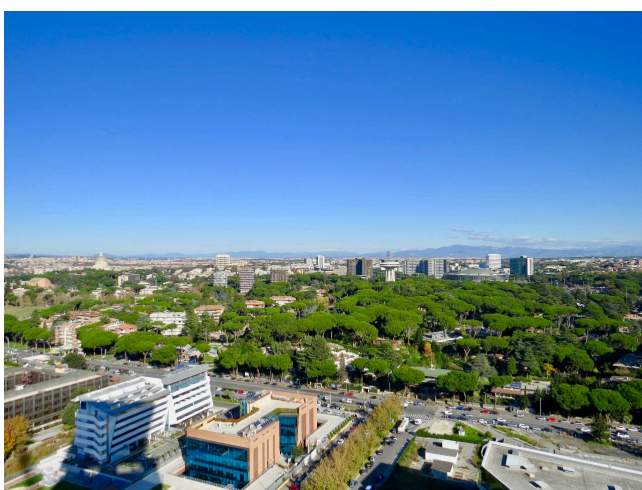

Location 1554

UFFICIO
MODERNO
ROMA (RM) EUR

Appartamento ultimo piano angolare in grattacielo moderno a vetri con super vista

Si può consultare la scheda online di questa location all'indirizzo <http://www.inlocation.it/location/1554>