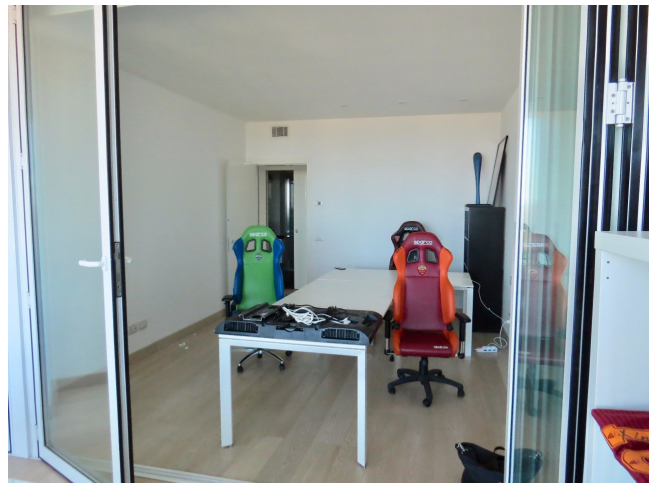

Location 1554

UFFICIO
MODERNO
ROMA (RM) EUR

Appartamento ultimo piano angolare in grattacielo moderno a vetri con super vista

Si può consultare la scheda online di questa location all'indirizzo <http://www.inlocation.it/location/1554>