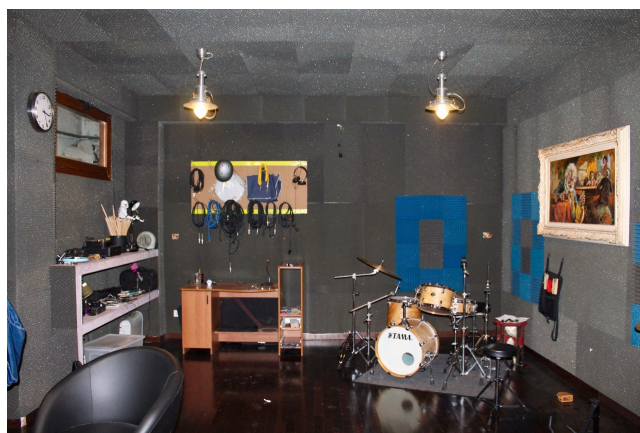

Location 1553

VILLA
CONTEMPORANEA
GUIDONIA (RM) ROMA EST

Villa a Guidonia per cene ed eventi. Dispone di un ampio parcheggio per gli addetti ai lavori, ampio giardino esterno con piscina molto grande e una jacuzzi interna per 8/10 persone. Uno spazio esterno totale di 4500 mq. La villa si dispone su 2 livelli, un rustico di 250 mq stile loft americano, un grande open space completo di tutto, cucina, camino, 2 camere da letto un bagno e una sala prove totalmente insonorizzata. Un altro grande appartamento a tutti gli effetti. All'esterno il solaio della parte rustico è di circa 150 mq. La zona living è la più bella, con pavimenti e rivestimenti in marmo, cucina completa, 2 bagni, 3 camere da letto, camino e uno studio molto grande. Il solaio esterno è di 100mq.