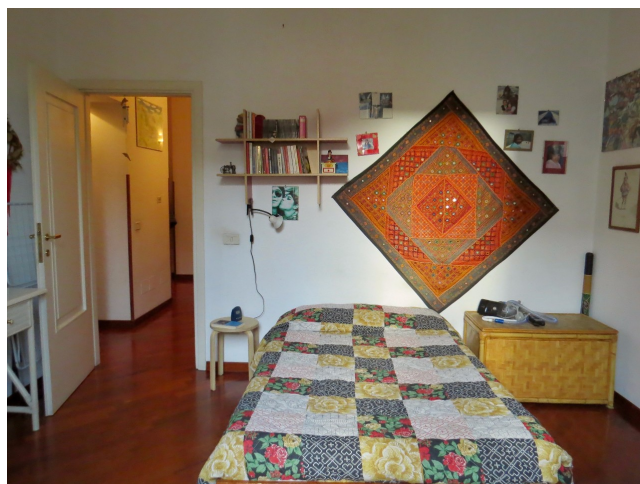

Location 1550

APPARTAMENTO
CONTEMPORANEO
ROMA (RM) SAN GIOVANNI - CARACALLA

Appartamento contemporaneo al secondo piano, corridoi, tre camere da letto, salone.

Si può consultare la scheda online di questa location all'indirizzo <http://www.inlocation.it/location/1550>