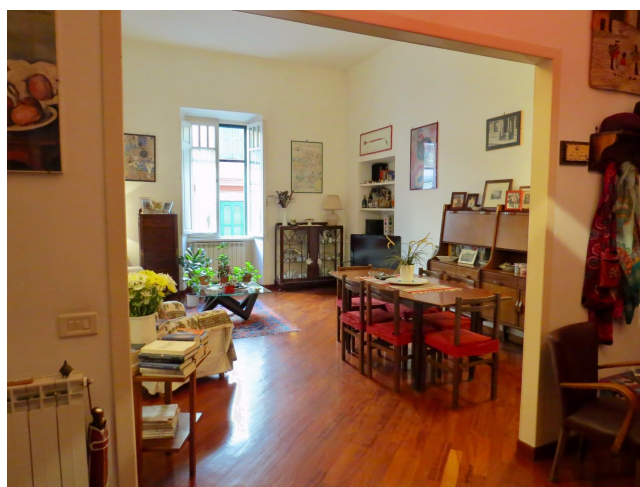

Location 1550

APPARTAMENTO
CONTEMPORANEO
ROMA (RM) SAN GIOVANNI - CARACALLA

Appartamento contemporaneo al secondo piano, corridoi, tre camere da letto, salone.

Si può consultare la scheda online di questa location all'indirizzo <http://www.inlocation.it/location/1550>