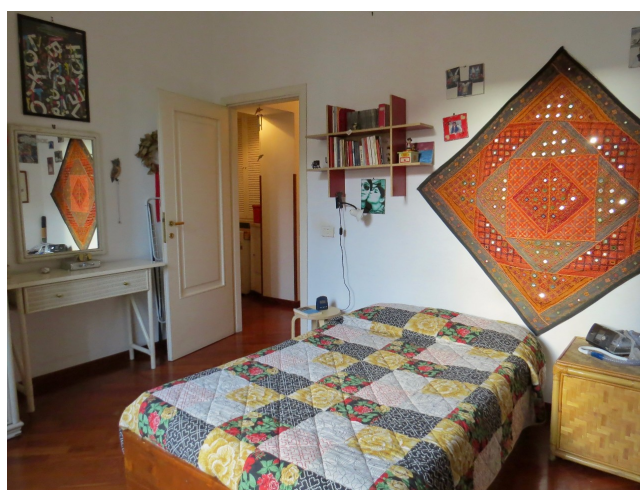

Location 1550

APPARTAMENTO
CONTEMPORANEO
ROMA (RM) SAN GIOVANNI - CARACALLA

Appartamento contemporaneo al secondo piano, corridoi, tre camere da letto, salone.

Si può consultare la scheda online di questa location all'indirizzo <http://www.inlocation.it/location/1550>