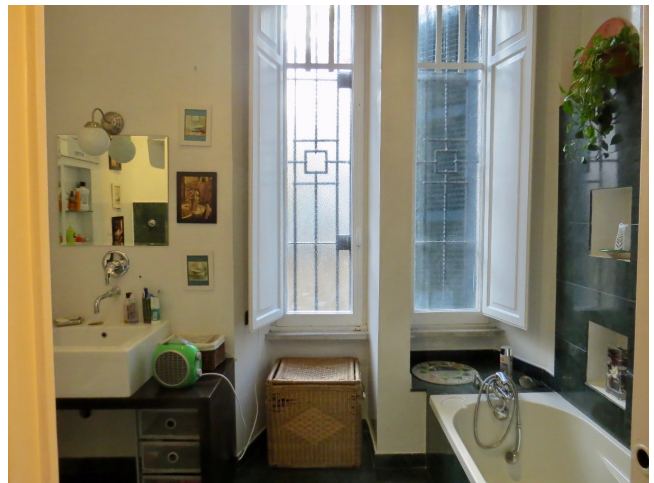

Location 1549

APPARTAMENTO
BOHEMIEN
ROMA (RM) SAN GIOVANNI - CARACALLA

DIVISA DA RIFOTOGRAFARE - Appartamento su due livelli, piano terra e 1° piano collegato con scala interna. salone ampio con doppio accesso alla bella cucina, al piano sotto si trova un grande studio con libreria in legno e camera da letto.