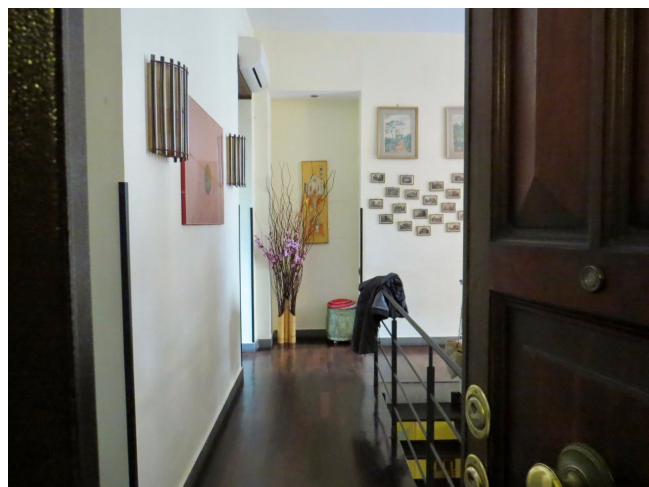

Location 1549

APPARTAMENTO
BOHEMIEN
ROMA (RM) SAN GIOVANNI - CARACALLA

DIVISA DA RIFOTOGRAFARE - Appartamento su due livelli, piano terra e 1° piano collegato con scala interna. salone ampio con doppio accesso alla bella cucina, al piano sotto si trova un grande studio con libreria in legno e camera da letto.