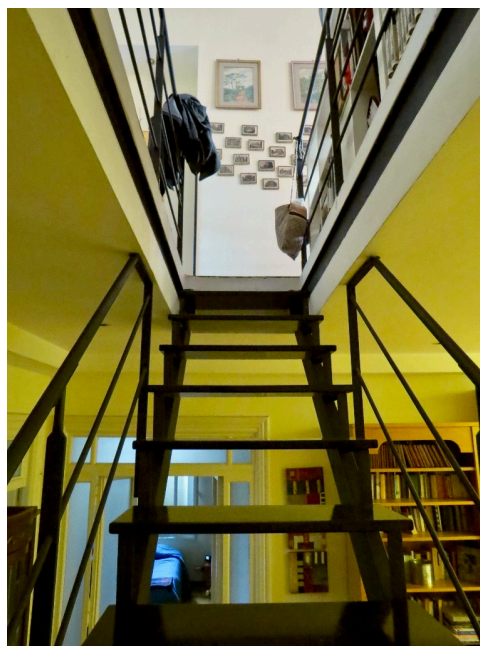

Location 1549

APPARTAMENTO
BOHEMIEN
ROMA (RM) SAN GIOVANNI - CARACALLA

DIVISA DA RIFOTOGRAFARE - Appartamento su due livelli, piano terra e 1° piano collegato con scala interna. salone ampio con doppio accesso alla bella cucina, al piano sotto si trova un grande studio con libreria in legno e camera da letto.