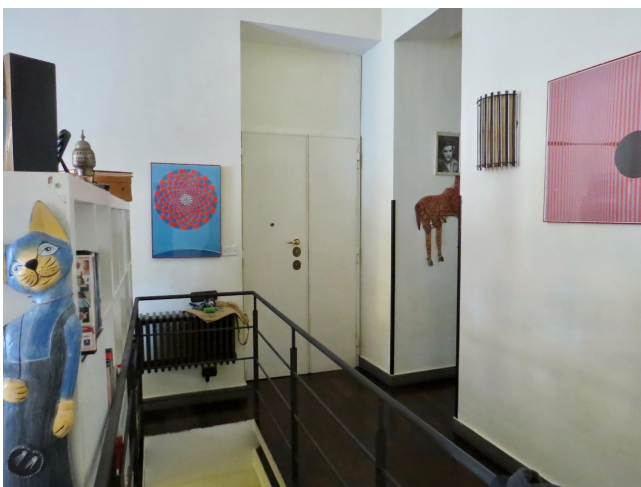

Location 1549

APPARTAMENTO
BOHEMIEN
ROMA (RM) SAN GIOVANNI - CARACALLA

DIVISA DA RIFOTOGRAFARE - Appartamento su due livelli, piano terra e 1° piano collegato con scala interna. salone ampio con doppio accesso alla bella cucina, al piano sotto si trova un grande studio con libreria in legno e camera da letto.