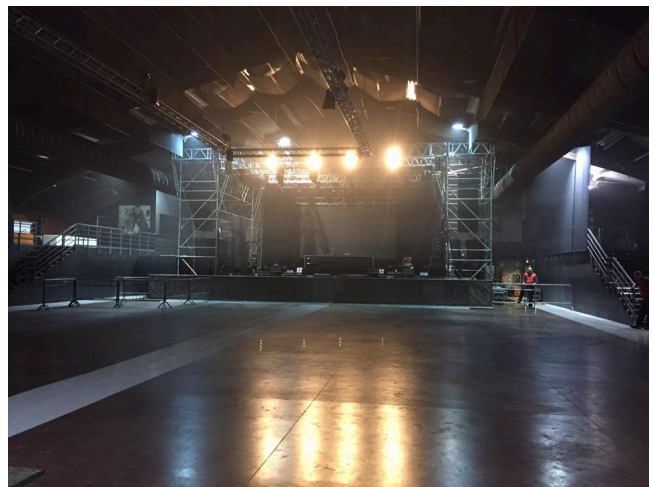

Location 1543

LOFT
CONTEMPORANEO
ROMA (RM) ROMA SUD

Spazio per eventi musicali, feste, cene, convegni e congressi.
Area Parcheggio

Si può consultare la scheda online di questa location all'indirizzo <http://www.inlocation.it/location/1543>