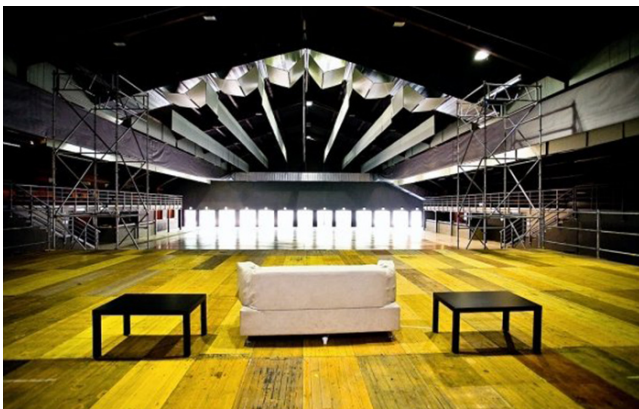

Location 1543

LOFT
CONTEMPORANEO
ROMA (RM) ROMA SUD

Spazio per eventi musicali, feste, cene, convegni e congressi.
Area Parcheggio

Si può consultare la scheda online di questa location all'indirizzo <http://www.inlocation.it/location/1543>