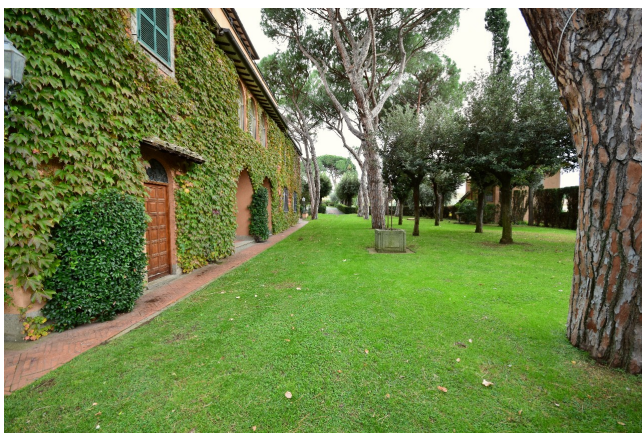

Location 1542

VILLA
LUSSUOSA
ROMA (RM) ROMA SUD

Prestigiosa ed elegante tenuta con Villa di Famiglia rigorosa fornita di arredi d'epoca. Piano terra con salotti, sala da pranzo e iconica cucina. Al primo piano ampio salone con adiacente sala da pranzo, studio e due camere da letto con servizi. Al secondo piano cinque camere da letto con affacci esterni. Elegante parco con vigne e cappella privata, campo da calcetto, campo da tennis e piscina.