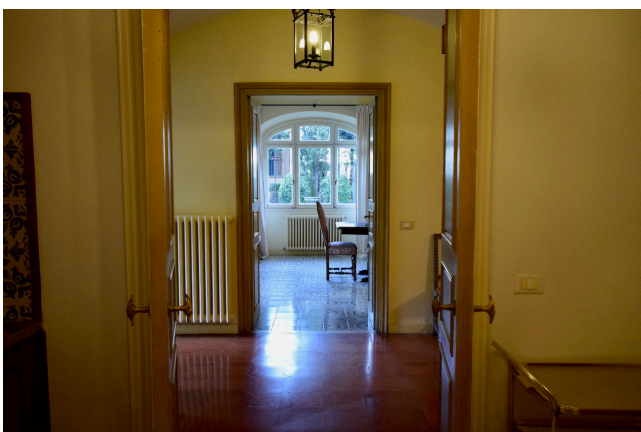

Location 1542

VILLA
LUSSUOSA
ROMA (RM) ROMA SUD

Prestigiosa ed elegante tenuta con Villa di Famiglia rigorosa fornita di arredi d'epoca. Piano terra con salotti, sala da pranzo e iconica cucina. Al primo piano ampio salone con adiacente sala da pranzo, studio e due camere da letto con servizi. Al secondo piano cinque camere da letto con affacci esterni. Elegante parco con vigne e cappella privata, campo da calcetto, campo da tennis e piscina.