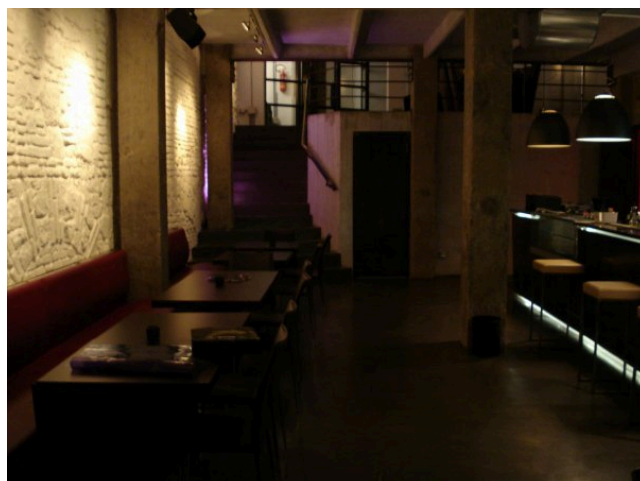

Location 154

DISCOTECA
MODERNA
ROMA (RM) TRASTEVERE

Si può consultare la scheda online di questa location all'indirizzo <http://www.inlocation.it/location/154>