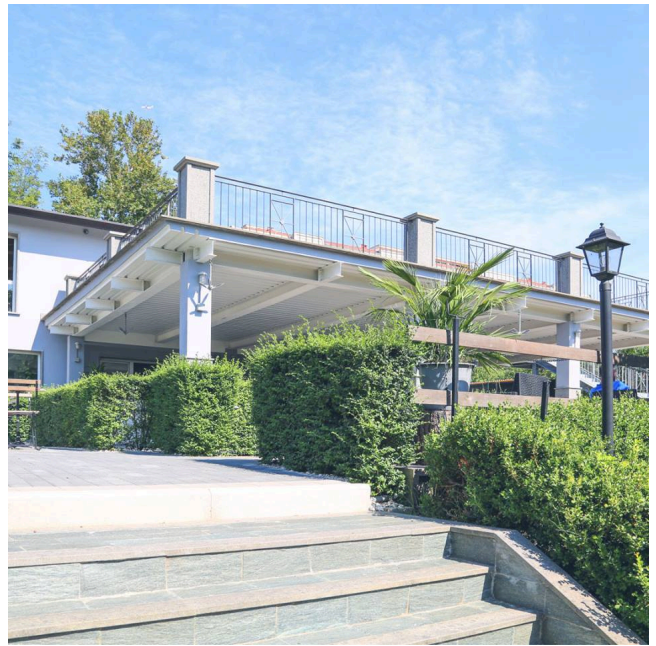

Location 1538

RISTORANTE
MODERNO
ROMA (RM) OSTIENSE

cambio gestione - Open space di 200 mq al primo piano e al piano terra collegato con la scala il ristorante arredato con arredi vintage. Giardino attrezzato, veranda, ideale per eventi, cene, feste con spazio all'aperto. Parcheggio per mezzi, anche campo base.