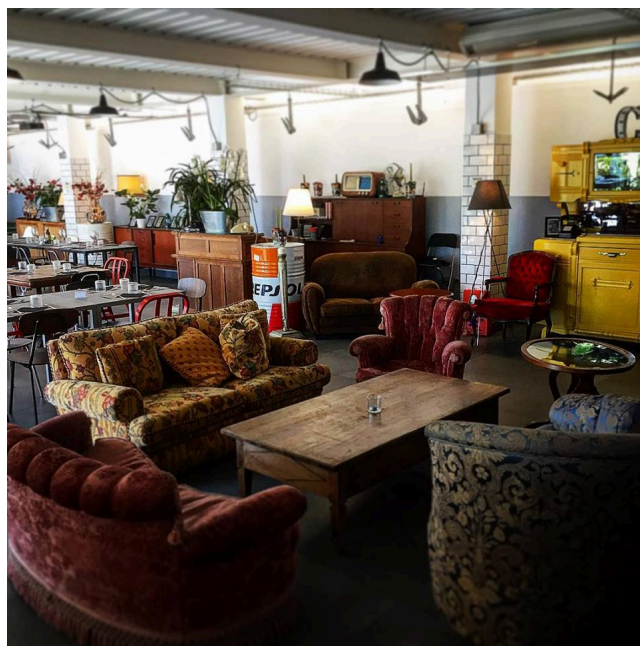

Location 1538

RISTORANTE
MODERNO
ROMA (RM) OSTIENSE

cambio gestione - Open space di 200 mq al primo piano e al piano terra collegato con la scala il ristorante arredato con arredi vintage. Giardino attrezzato, veranda, ideale per eventi, cene, feste con spazio all'aperto. Parcheggio per mezzi, anche campo base.