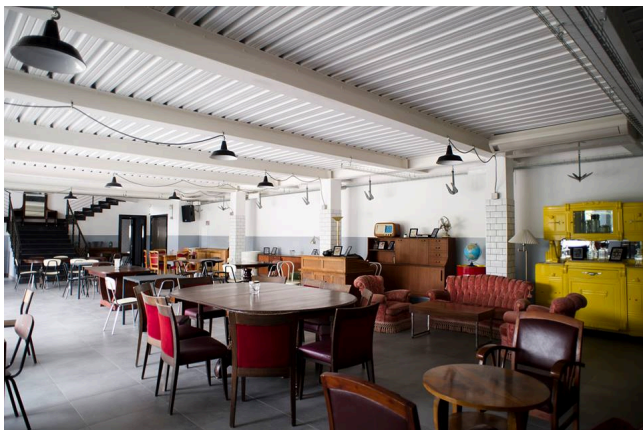

Location 1538

RISTORANTE
MODERNO
ROMA (RM) OSTIENSE

cambio gestione - Open space di 200 mq al primo piano e al piano terra collegato con la scala il ristorante arredato con arredi vintage. Giardino attrezzato, veranda, ideale per eventi, cene, feste con spazio all'aperto. Parcheggio per mezzi, anche campo base.