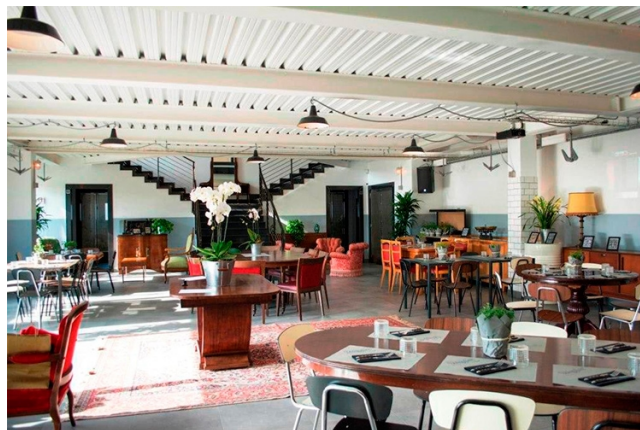

Location 1538

RISTORANTE
MODERNO
ROMA (RM) OSTIENSE

cambio gestione - Open space di 200 mq al primo piano e al piano terra collegato con la scala il ristorante arredato con arredi vintage. Giardino attrezzato, veranda, ideale per eventi, cene, feste con spazio all'aperto. Parcheggio per mezzi, anche campo base.