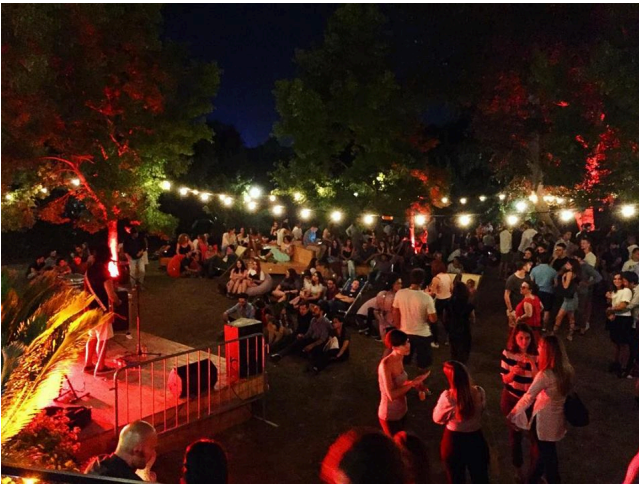

Location 1538

RISTORANTE
MODERNO
ROMA (RM) OSTIENSE

cambio gestione - Open space di 200 mq al primo piano e al piano terra collegato con la scala il ristorante arredato con arredi vintage. Giardino attrezzato, veranda, ideale per eventi, cene, feste con spazio all'aperto. Parcheggio per mezzi, anche campo base.