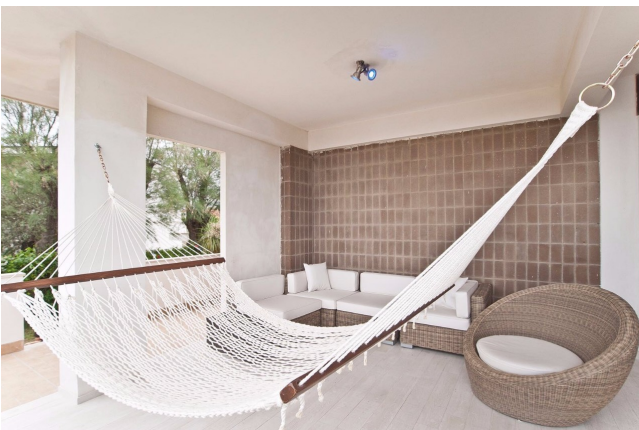

Location 1537

VILLA
MODERNA
FREGENE (RM)

Villino moderno a Fregene di 110 mq interni su 2 livelli, 100 di terrazzi (1° e 2° Piano). Entrata indipendente, la struttura è una bifamiliare, le foto rappresentano esclusivamente la porzione. Sottostante box ed eventuale dependance. Terrazzo con stanza di servizio 3° Piano