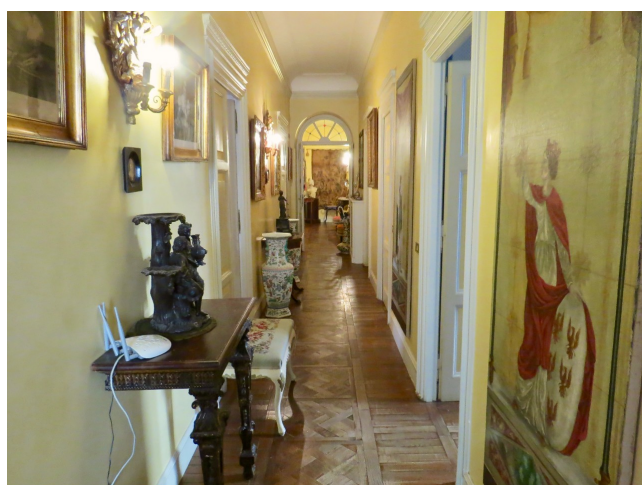

Location 1535

APPARTAMENTO

ANNI 50/70

ROMA (RM) PARIOLI - PINCIANO - FLAMINIO

Appartamento arredato con elementi di pregio epoca barocca siciliana, triplo salone, camera da letto e lungo corridoio.

Si può consultare la scheda online di questa location all'indirizzo <http://www.inlocation.it/location/1535>