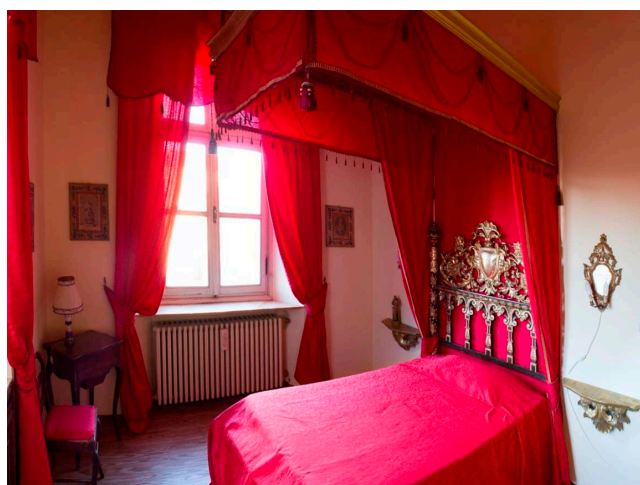

Location 1534

CASTELLO
ANTICO
PAVIA (PV)

Antico Castello nella provincia di Pavia per riprese cinematografiche e ricostruzioni

Si può consultare la scheda online di questa location all'indirizzo <http://www.inlocation.it/location/1534>