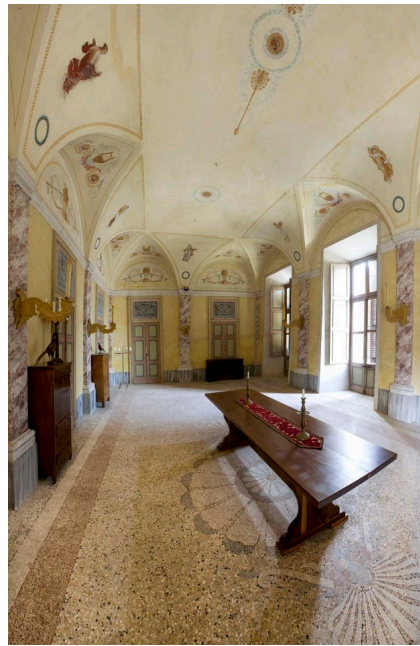

Location 1534

CASTELLO
ANTICO
PAVIA (PV)

Antico Castello nella provincia di Pavia per riprese cinematografiche e ricostruzioni

Si può consultare la scheda online di questa location all'indirizzo <http://www.inlocation.it/location/1534>