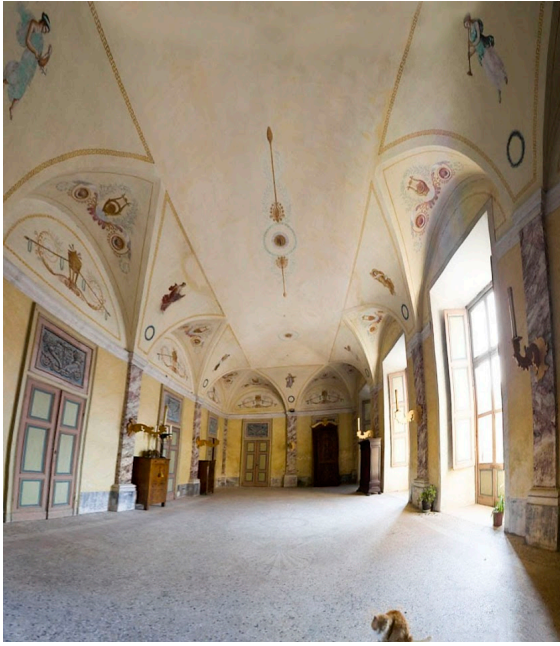

Location 1534

CASTELLO
ANTICO
PAVIA (PV)

Antico Castello nella provincia di Pavia per riprese cinematografiche e ricostruzioni

Si può consultare la scheda online di questa location all'indirizzo <http://www.inlocation.it/location/1534>