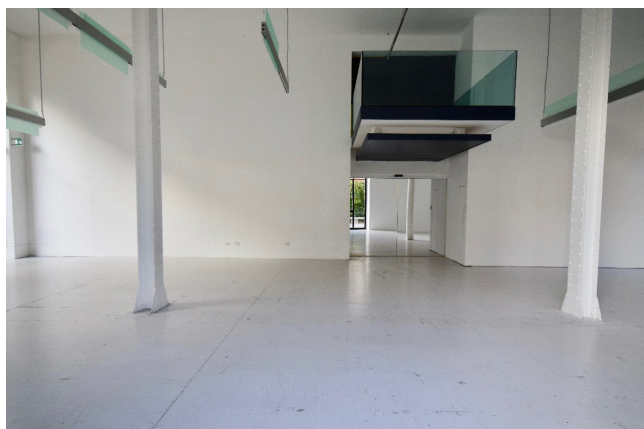

Location 1532

LOFT
MODERNO
ROMA (RM) PARIOLI - PINCIANO - FLAMINIO

Spazio eventi, loft bianco con ampie vetrate.

Si può consultare la scheda online di questa location all'indirizzo <http://www.inlocation.it/location/1532>