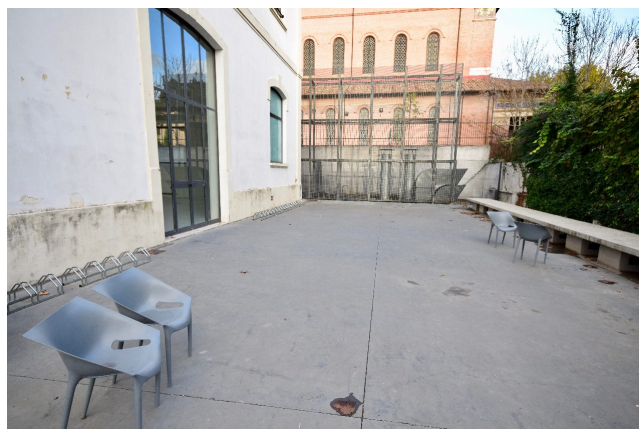

Location 1532

LOFT
MODERNO
ROMA (RM) PARIOLI - PINCIANO - FLAMINIO

Spazio eventi, loft bianco con ampie vetrate.

Si può consultare la scheda online di questa location all'indirizzo <http://www.inlocation.it/location/1532>