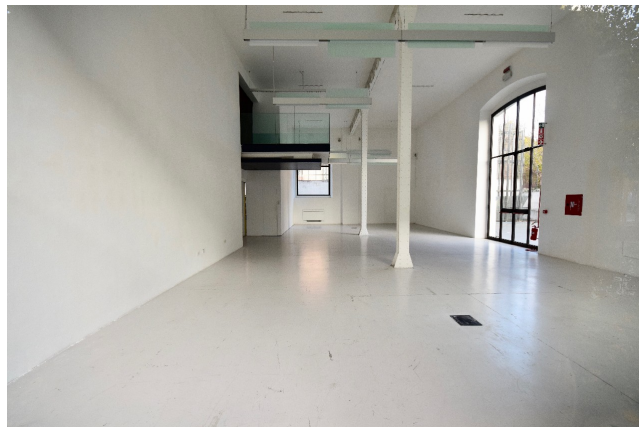

Location 1532

LOFT
MODERNO
ROMA (RM) PARIOLI - PINCIANO - FLAMINIO

Spazio eventi, loft bianco con ampie vetrate.

Si può consultare la scheda online di questa location all'indirizzo <http://www.inlocation.it/location/1532>