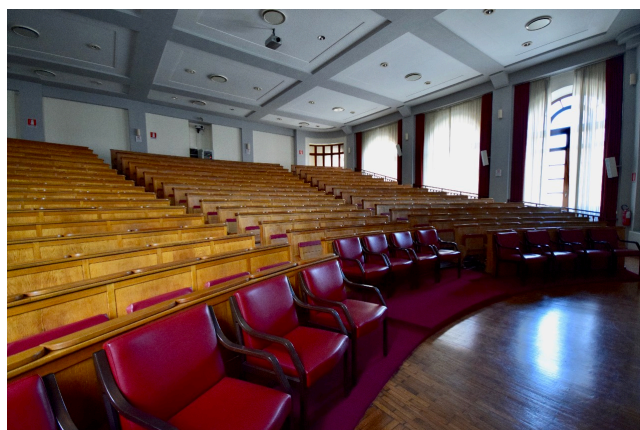

## Location 1530

SALA CONVEGNI  
ANTICO  
ROMA (RM) TERMINI - VENETO

Antica aula magna con sedute in legno di 320 posti, completa di dotazione tecniche.

Dimensioni (lung. x larg.)		Metri quadrati	Posti
---		260m²	325

**PIANTA E INFORMAZIONI GENERALI**

A detailed floor plan diagram of the auditorium, showing the arrangement of rows of seats and the stage area at the front.

- Capienza: 325 persone
- Combinazioni di sedie e tavolini pieghevoli
- Completamente amplificata
- Ideale per presentazioni dettagliate
- Proiettore HD

**DESCRIZIONE**

**CARATTERISTICHE TECNICHE**

Proiettore Sanyo PLC-XP55 31/400 HDTV  
 Teleobiettivo Sanyo Optics LNS-F32 da 112-155 mm  
 Schermo per proiezioni da 3m  
 Mixer Soundcraft con 8 canali mono e 2 canali stereo  
 Intel M PA System (240W/8 Ohm/100V)  
 Zodiac Anti Larsen con input & output analogici regolabili  
 Sistema per conferenze Bouyer con 9 basi  
 2 Registratori audio Teac con funzione di registrazione continua  
 Lettore DVD-VHS Samsung  
 Elpro T2K 423 Matrix  
 2 Microfoni portatili senza fili Sennheiser  
 4 Microfoni da tavolo fissi Sennheiser