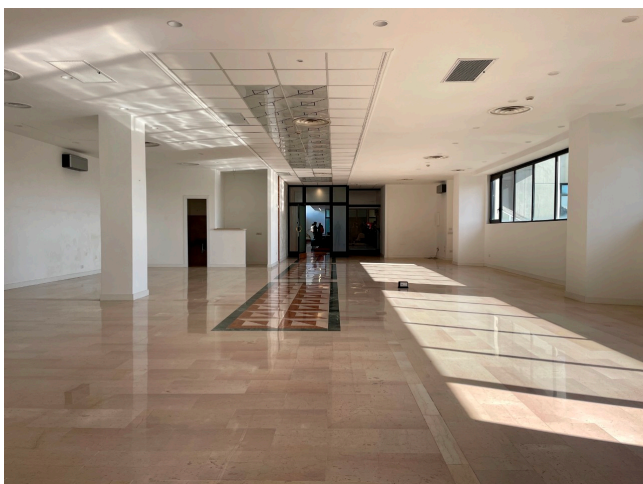

## Location 1527

UFFICIO  
VUOTO  
ROMA (RM) ROMA NORD

Area Uffici con spazi comuni, corridoi, uffici vuoti, con scala mobile.

Si può consultare la scheda online di questa location all'indirizzo <http://www.inlocation.it/location/1527>