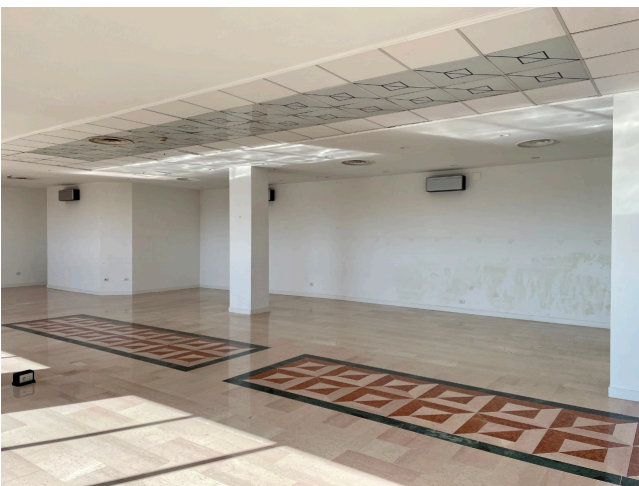

## Location 1527

UFFICIO  
VUOTO  
ROMA (RM) ROMA NORD

Area Uffici con spazi comuni, corridoi, uffici vuoti, con scala mobile.

Si può consultare la scheda online di questa location all'indirizzo <http://www.inlocation.it/location/1527>