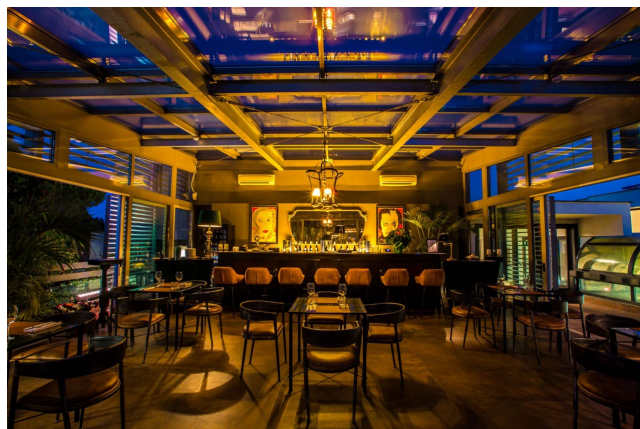

Location 1526

RISTORANTE
MODERNO
ROMA (RM) ROMA NORD

RISTORANTE CHIUSO! ora spazio vuoto

Si può consultare la scheda online di questa location all'indirizzo <http://www.inlocation.it/location/1526>