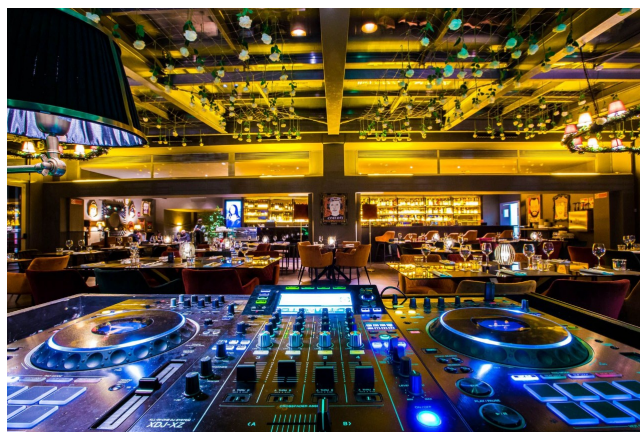

Location 1526

RISTORANTE
MODERNO
ROMA (RM) ROMA NORD

RISTORANTE CHIUSO! ora spazio vuoto

Si può consultare la scheda online di questa location all'indirizzo <http://www.inlocation.it/location/1526>