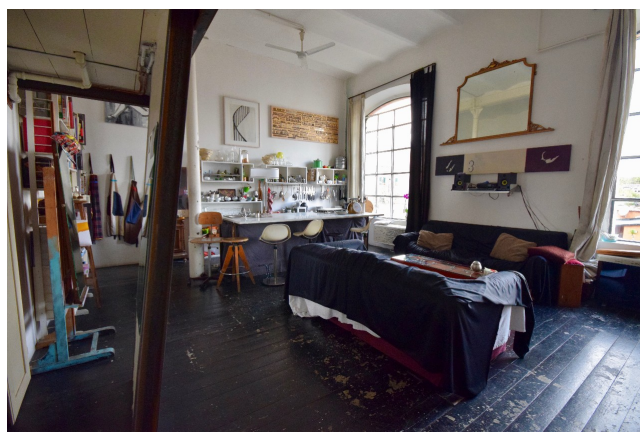

Location 1525

LOFT
INDUSTRIALE
ROMA (RM) ROMA EST

Luminoso loft composto da due open space, di cui uno soppalcato con letto. Cucina con isola, ampie finestre, doppi ingressi. Comodo Montacarichi.

Si può consultare la scheda online di questa location all'indirizzo <http://www.inlocation.it/location/1525>