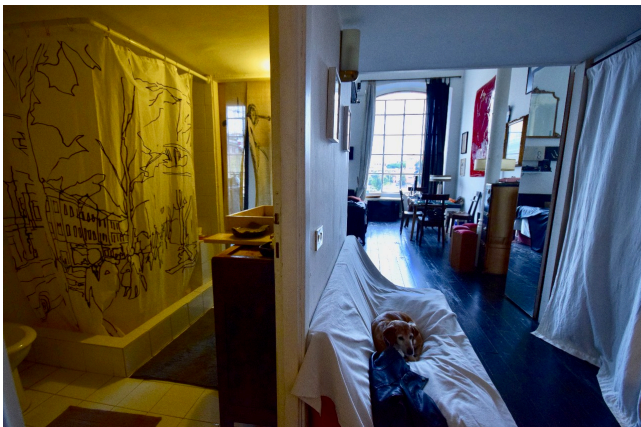

Location 1525

LOFT
INDUSTRIALE
ROMA (RM) ROMA EST

Luminoso loft composto da due open space, di cui uno soppalcato con letto. Cucina con isola, ampie finestre, doppi ingressi. Comodo Montacarichi.

Si può consultare la scheda online di questa location all'indirizzo <http://www.inlocation.it/location/1525>