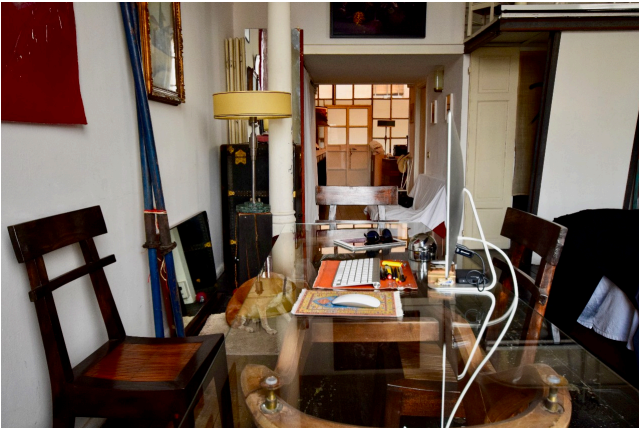

Location 1525

LOFT
INDUSTRIALE
ROMA (RM) ROMA EST

Luminoso loft composto da due open space, di cui uno soppalcato con letto. Cucina con isola, ampie finestre, doppi ingressi. Comodo Montacarichi.

Si può consultare la scheda online di questa location all'indirizzo <http://www.inlocation.it/location/1525>