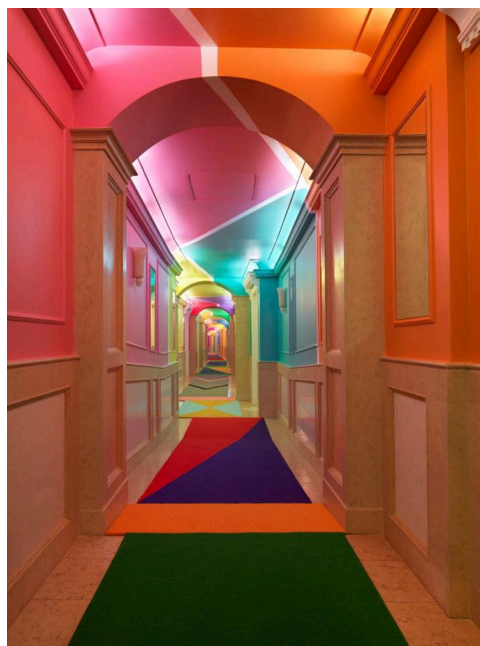

Location 1524

LOCATION INSOLITE
MODERNO
VERONA (VR)

Villa art Hotel di lusso, arte contemporanea e design. Stanze
corridoi e spazi comuni colorati. Piscina esterna e spa.

Si può consultare la scheda online di questa location all'indirizzo <http://www.inlocation.it/location/1524>