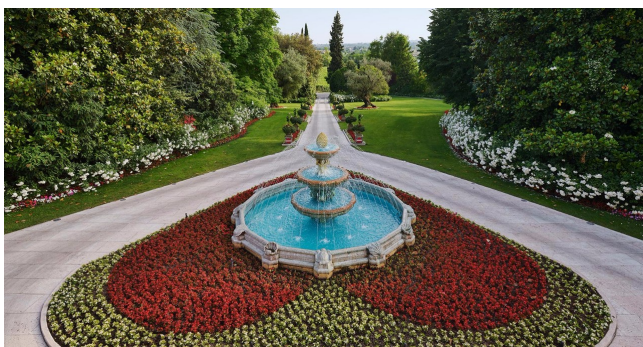

Location 1524

LOCATION INSOLITE
MODERNO
VERONA (VR)

Villa art Hotel di lusso, arte contemporanea e design. Stanze
corridoi e spazi comuni colorati. Piscina esterna e spa.

Si può consultare la scheda online di questa location all'indirizzo <http://www.inlocation.it/location/1524>