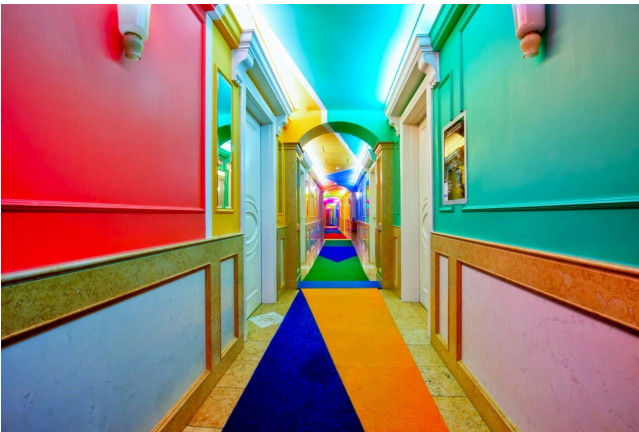

Location 1524

LOCATION INSOLITE
MODERNO
VERONA (VR)

Villa art Hotel di lusso, arte contemporanea e design. Stanze
corridoi e spazi comuni colorati. Piscina esterna e spa.

Si può consultare la scheda online di questa location all'indirizzo <http://www.inlocation.it/location/1524>