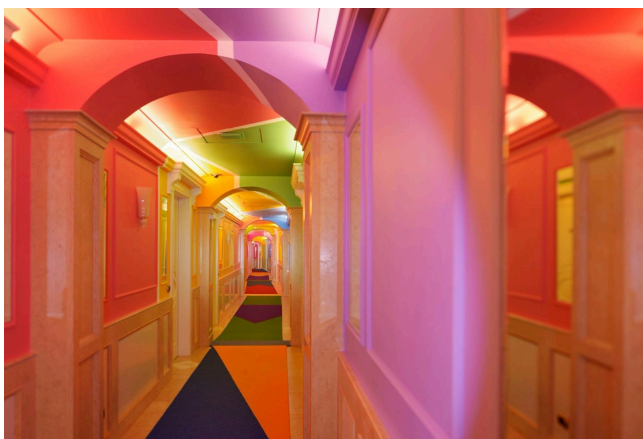

Location 1524

LOCATION INSOLITE
MODERNO
VERONA (VR)

Villa art Hotel di lusso, arte contemporanea e design. Stanze
corridoi e spazi comuni colorati. Piscina esterna e spa.

Si può consultare la scheda online di questa location all'indirizzo <http://www.inlocation.it/location/1524>