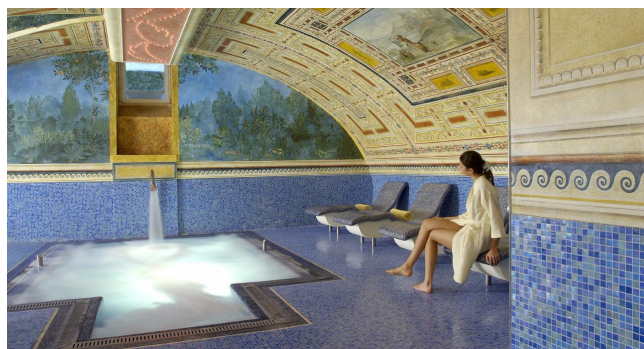

Location 1524

LOCATION INSOLITE
MODERNO
VERONA (VR)

Villa art Hotel di lusso, arte contemporanea e design. Stanze
corridoi e spazi comuni colorati. Piscina esterna e spa.

Si può consultare la scheda online di questa location all'indirizzo <http://www.inlocation.it/location/1524>