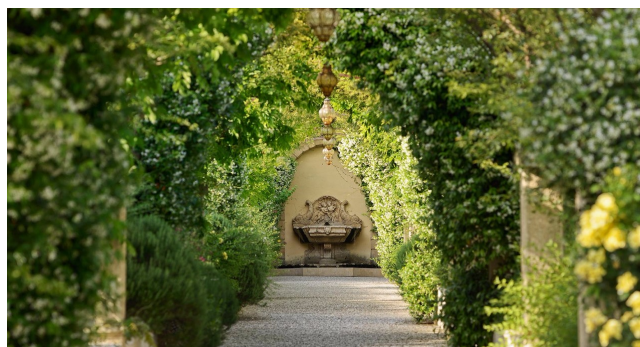

Location 1524

LOCATION INSOLITE
MODERNO
VERONA (VR)

Villa art Hotel di lusso, arte contemporanea e design. Stanze
corridoi e spazi comuni colorati. Piscina esterna e spa.

Si può consultare la scheda online di questa location all'indirizzo <http://www.inlocation.it/location/1524>