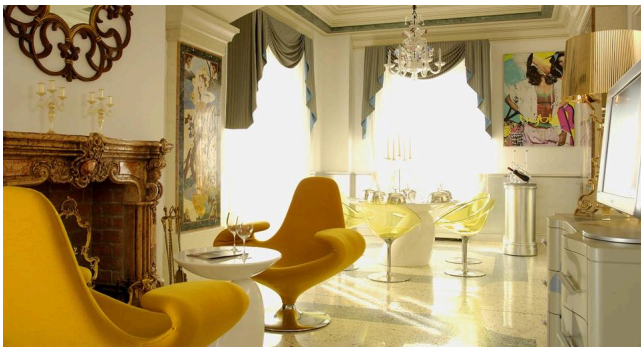

Location 1524

LOCATION INSOLITE
MODERNO
VERONA (VR)

Villa art Hotel di lusso, arte contemporanea e design. Stanze
corridoi e spazi comuni colorati. Piscina esterna e spa.

Si può consultare la scheda online di questa location all'indirizzo <http://www.inlocation.it/location/1524>