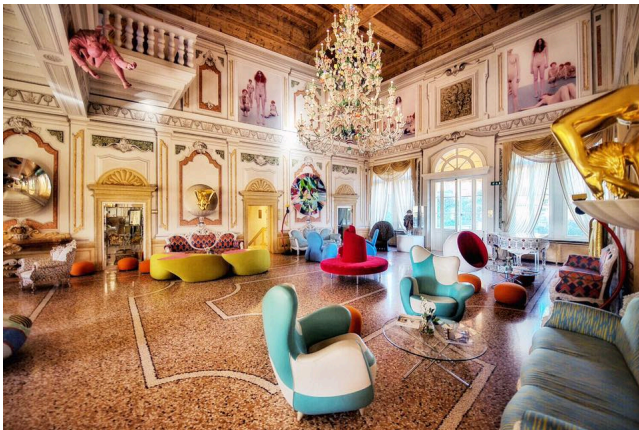

Location 1524

LOCATION INSOLITE
MODERNO
VERONA (VR)

Villa art Hotel di lusso, arte contemporanea e design. Stanze
corridoi e spazi comuni colorati. Piscina esterna e spa.

Si può consultare la scheda online di questa location all'indirizzo <http://www.inlocation.it/location/1524>