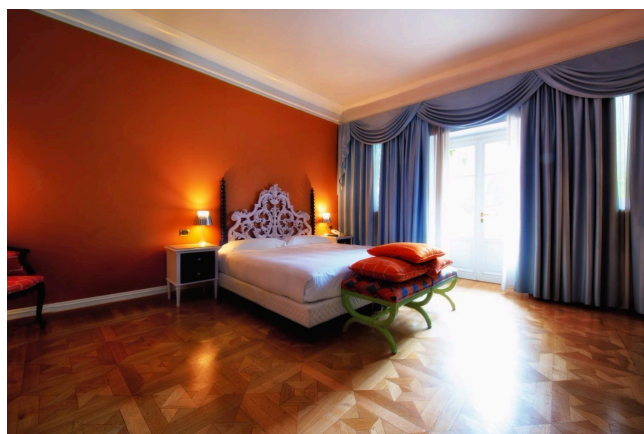

Location 1524

LOCATION INSOLITE
MODERNO
VERONA (VR)

Villa art Hotel di lusso, arte contemporanea e design. Stanze
corridoi e spazi comuni colorati. Piscina esterna e spa.

Si può consultare la scheda online di questa location all'indirizzo <http://www.inlocation.it/location/1524>