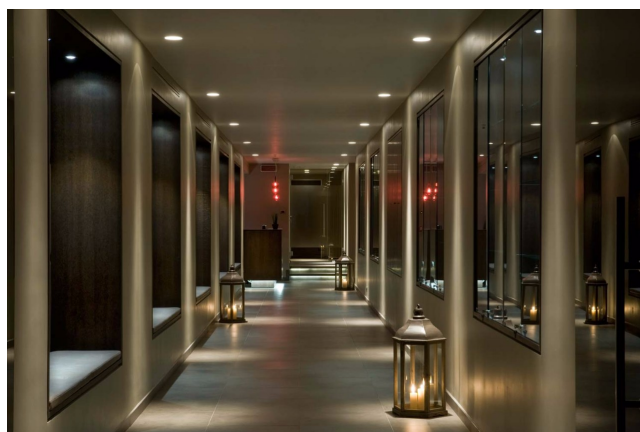

Location 1523

SPA E BEAUTY
MODERNO
(FR)

Spa moderna ed elegante con piscine e trattamenti

Si può consultare la scheda online di questa location all'indirizzo <http://www.inlocation.it/location/1523>