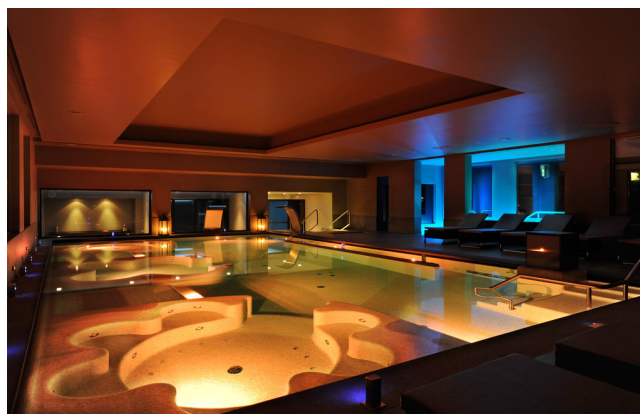

Location 1523

SPA E BEAUTY
MODERNO
(FR)

Spa moderna ed elegante con piscine e trattamenti

Si può consultare la scheda online di questa location all'indirizzo <http://www.inlocation.it/location/1523>