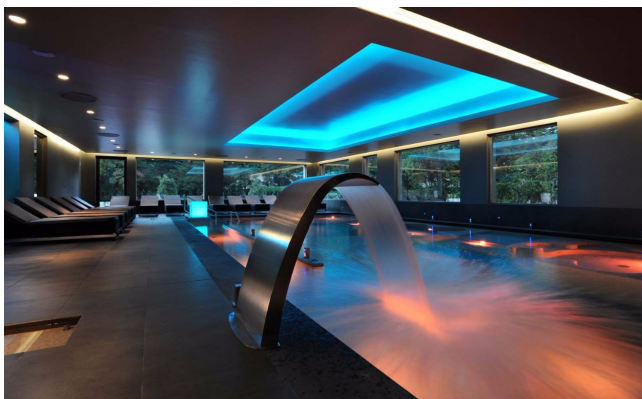

Location 1523

SPA E BEAUTY
MODERNO
(FR)

Spa moderna ed elegante con piscine e trattamenti

Si può consultare la scheda online di questa location all'indirizzo <http://www.inlocation.it/location/1523>