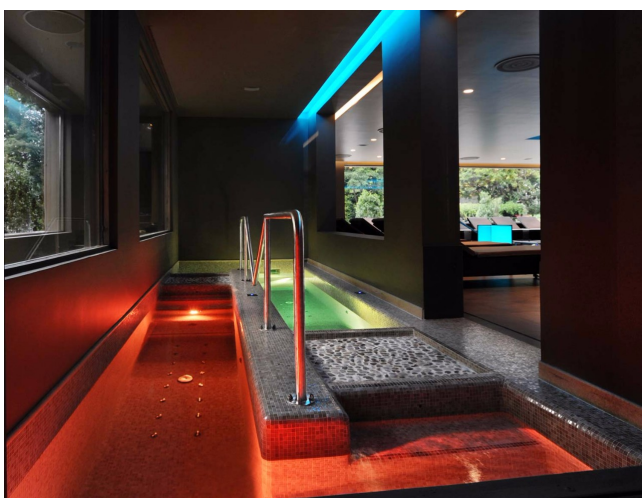

Location 1523

SPA E BEAUTY
MODERNO
(FR)

Spa moderna ed elegante con piscine e trattamenti

Si può consultare la scheda online di questa location all'indirizzo <http://www.inlocation.it/location/1523>