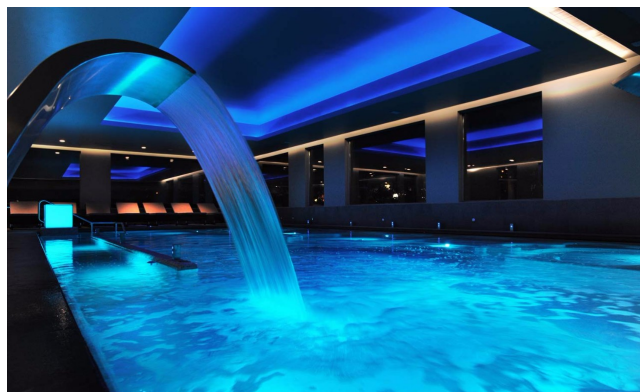

Location 1523

SPA E BEAUTY
MODERNO
(FR)

Spa moderna ed elegante con piscine e trattamenti

Si può consultare la scheda online di questa location all'indirizzo <http://www.inlocation.it/location/1523>