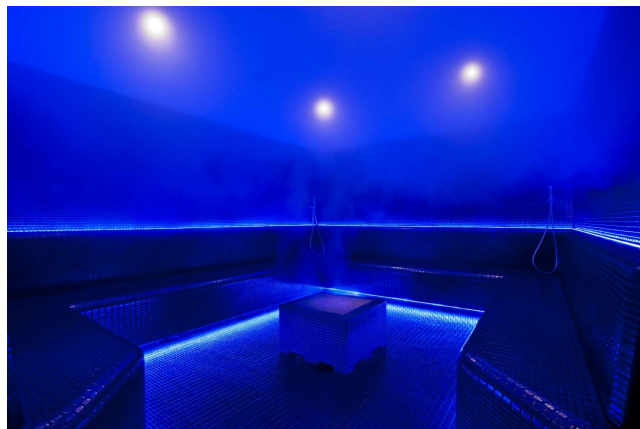

Location 1523

SPA E BEAUTY
MODERNO
(FR)

Spa moderna ed elegante con piscine e trattamenti

Si può consultare la scheda online di questa location all'indirizzo <http://www.inlocation.it/location/1523>