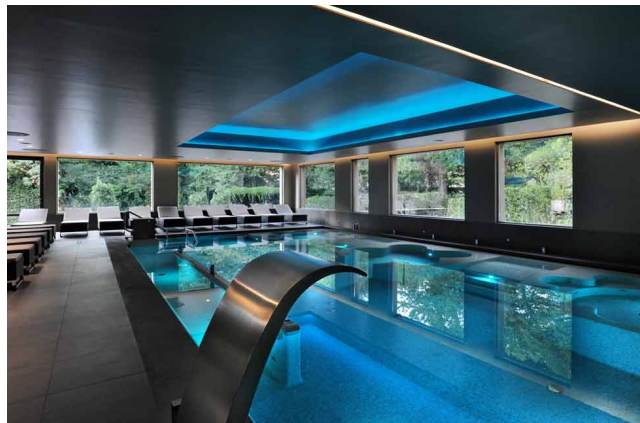

Location 1523

SPA E BEAUTY
MODERNO
(FR)

Spa moderna ed elegante con piscine e trattamenti

Si può consultare la scheda online di questa location all'indirizzo <http://www.inlocation.it/location/1523>