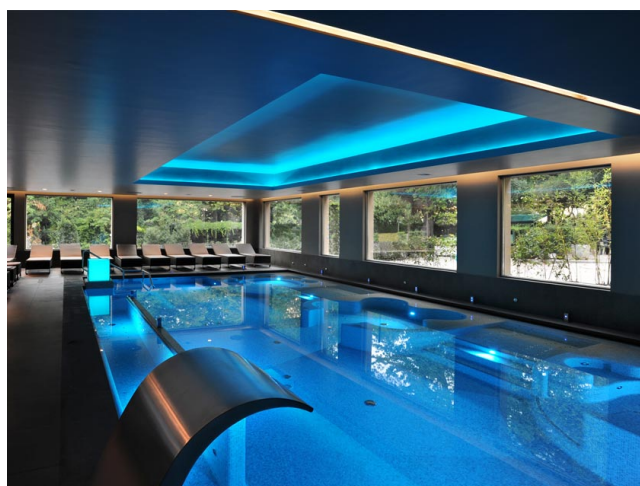

Location 1523

SPA E BEAUTY
MODERNO
(FR)

Spa moderna ed elegante con piscine e trattamenti

Si può consultare la scheda online di questa location all'indirizzo <http://www.inlocation.it/location/1523>