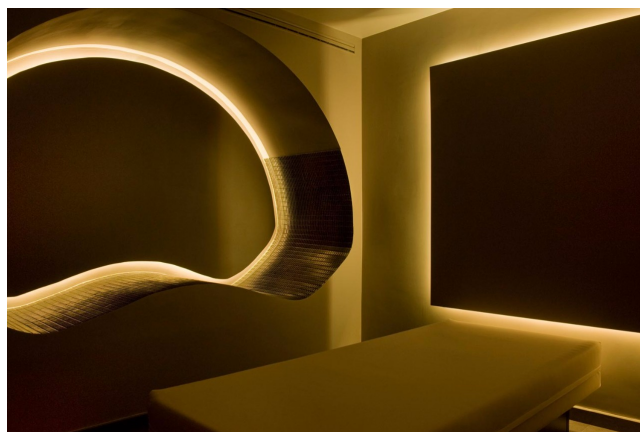

Location 1523

SPA E BEAUTY
MODERNO
(FR)

Spa moderna ed elegante con piscine e trattamenti

Si può consultare la scheda online di questa location all'indirizzo <http://www.inlocation.it/location/1523>