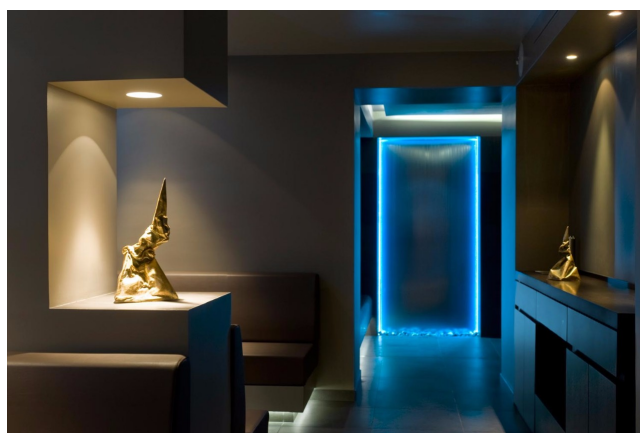

Location 1523

SPA E BEAUTY
MODERNO
(FR)

Spa moderna ed elegante con piscine e trattamenti

Si può consultare la scheda online di questa location all'indirizzo <http://www.inlocation.it/location/1523>