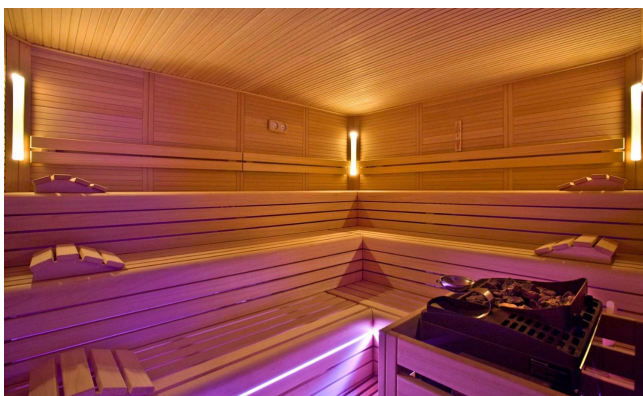

Location 1523

SPA E BEAUTY
MODERNO
(FR)

Spa moderna ed elegante con piscine e trattamenti

Si può consultare la scheda online di questa location all'indirizzo <http://www.inlocation.it/location/1523>