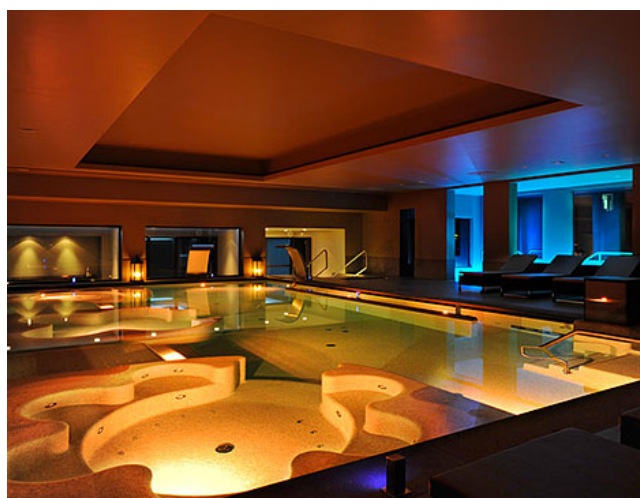

Location 1523

SPA E BEAUTY
MODERNO
(FR)

Spa moderna ed elegante con piscine e trattamenti

Si può consultare la scheda online di questa location all'indirizzo <http://www.inlocation.it/location/1523>