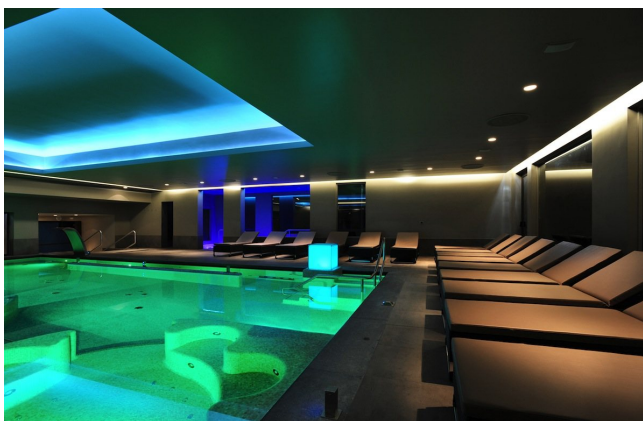

Location 1523

SPA E BEAUTY
MODERNO
(FR)

Spa moderna ed elegante con piscine e trattamenti

Si può consultare la scheda online di questa location all'indirizzo <http://www.inlocation.it/location/1523>