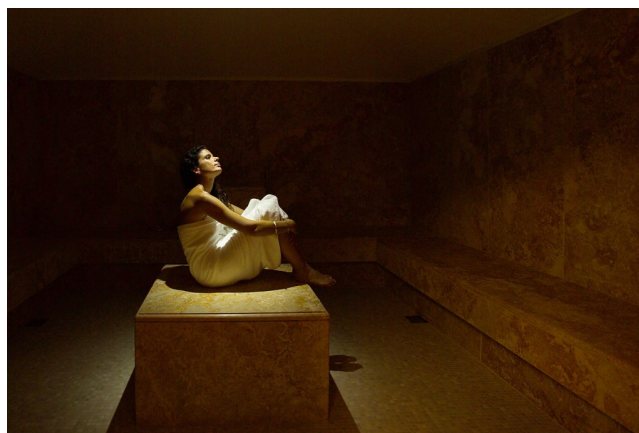

Location 1522

SPA E BEAUTY
MODERNO
(FR)

Elegante Spa con piscine.

Si può consultare la scheda online di questa location all'indirizzo <http://www.inlocation.it/location/1522>