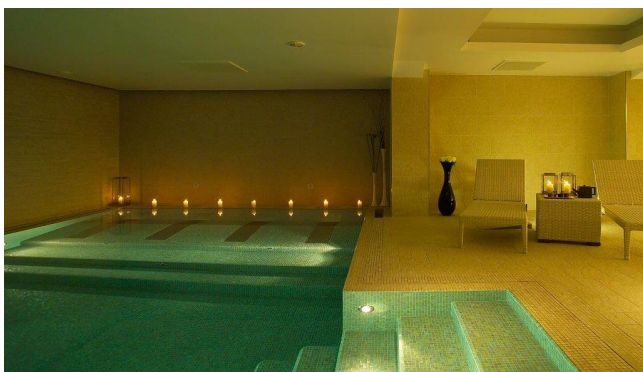

Location 1522

SPA E BEAUTY
MODERNO
(FR)

Elegante Spa con piscine.

Si può consultare la scheda online di questa location all'indirizzo <http://www.inlocation.it/location/1522>