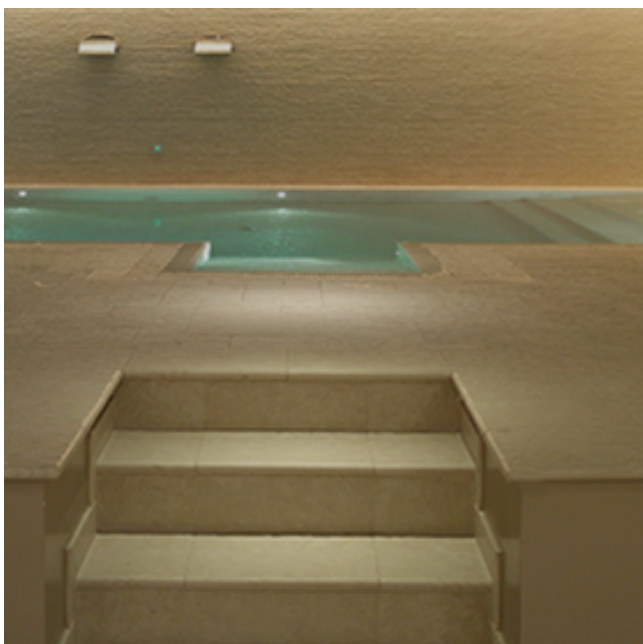

Location 1522

SPA E BEAUTY
MODERNO
(FR)

Elegante Spa con piscine.

Si può consultare la scheda online di questa location all'indirizzo <http://www.inlocation.it/location/1522>