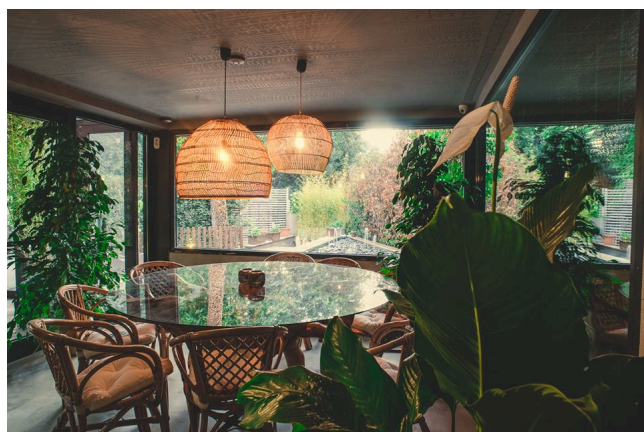

Location 1520

LOCATION INSOLITE

ROMA (RM) CIRCO MASSIMO

Location insolita a Roma, giardini con arredamenti orientali, spazi al coperto, loft

Si può consultare la scheda online di questa location all'indirizzo <http://www.inlocation.it/location/1520>