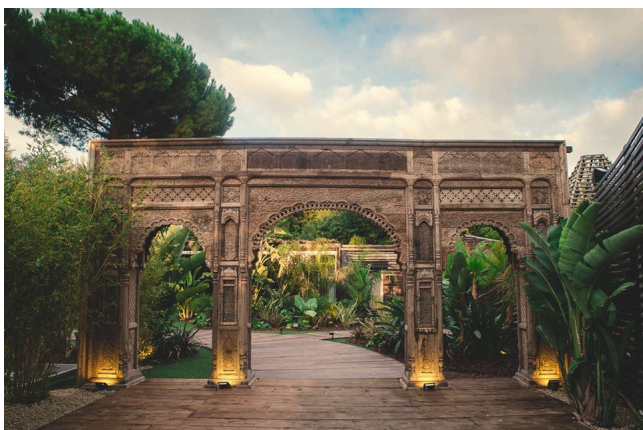

Location 1520

LOCATION INSOLITE

ROMA (RM) CIRCO MASSIMO

Location insolita a Roma, giardini con arredamenti orientali, spazi al coperto, loft

Si può consultare la scheda online di questa location all'indirizzo <http://www.inlocation.it/location/1520>