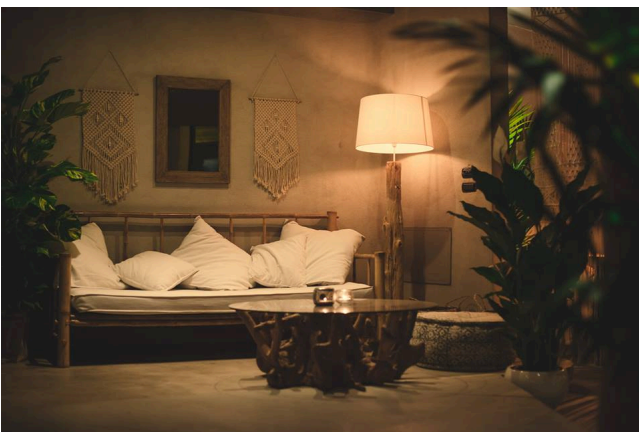

Location 1520

LOCATION INSOLITE

ROMA (RM) CIRCO MASSIMO

Location insolita a Roma, giardini con arredamenti orientali, spazi al coperto, loft

Si può consultare la scheda online di questa location all'indirizzo <http://www.inlocation.it/location/1520>