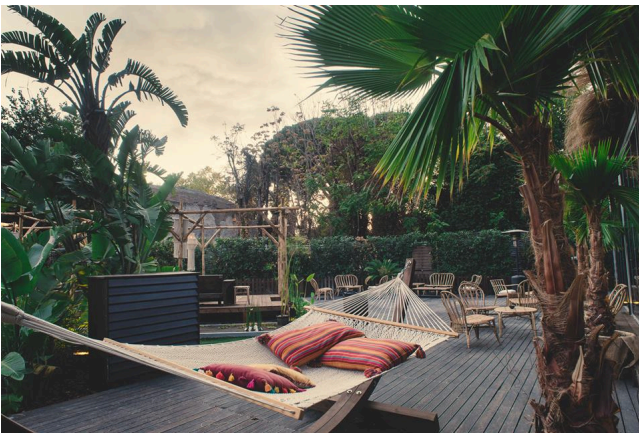

Location 1520

LOCATION INSOLITE

ROMA (RM) CIRCO MASSIMO

Location insolita a Roma, giardini con arredamenti orientali, spazi al coperto, loft

Si può consultare la scheda online di questa location all'indirizzo <http://www.inlocation.it/location/1520>