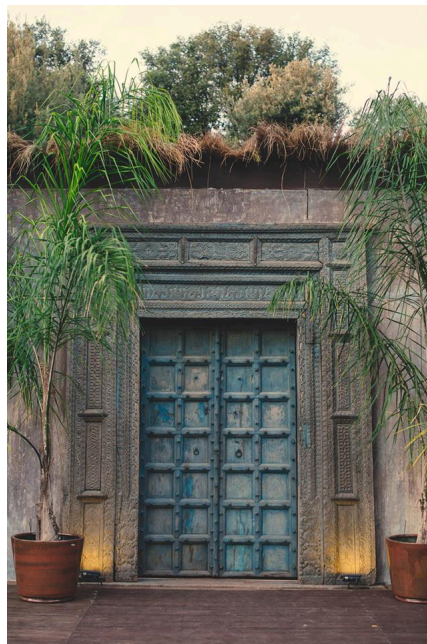

Location 1520

LOCATION INSOLITE

ROMA (RM) CIRCO MASSIMO

Location insolita a Roma, giardini con arredamenti orientali, spazi al coperto, loft

Si può consultare la scheda online di questa location all'indirizzo <http://www.inlocation.it/location/1520>