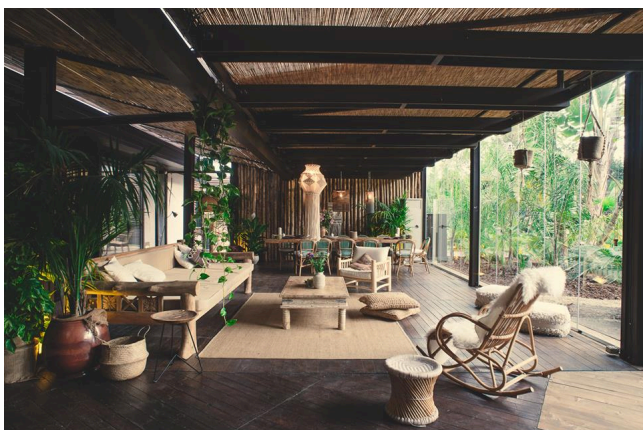

Location 1520

LOCATION INSOLITE

ROMA (RM) CIRCO MASSIMO

Location insolita a Roma, giardini con arredamenti orientali, spazi al coperto, loft

Si può consultare la scheda online di questa location all'indirizzo <http://www.inlocation.it/location/1520>