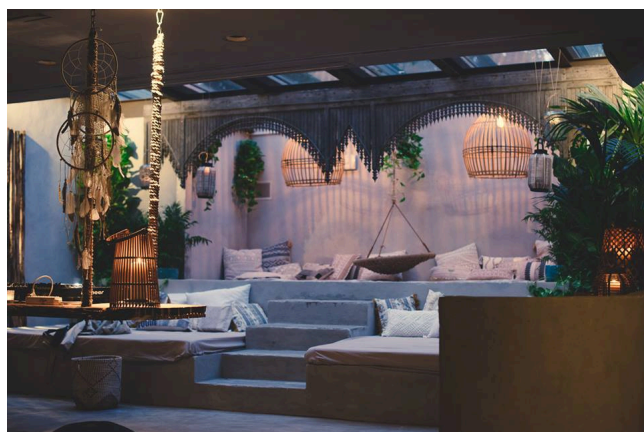

Location 1520

LOCATION INSOLITE

ROMA (RM) CIRCO MASSIMO

Location insolita a Roma, giardini con arredamenti orientali, spazi al coperto, loft

Si può consultare la scheda online di questa location all'indirizzo <http://www.inlocation.it/location/1520>