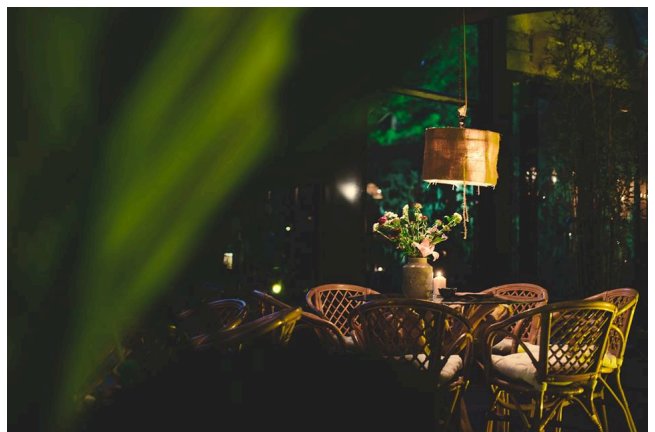

Location 1520

LOCATION INSOLITE

ROMA (RM) CIRCO MASSIMO

Location insolita a Roma, giardini con arredamenti orientali, spazi al coperto, loft

Si può consultare la scheda online di questa location all'indirizzo <http://www.inlocation.it/location/1520>