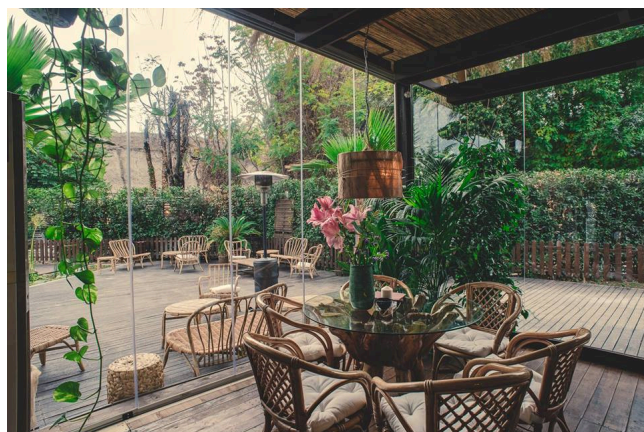

Location 1520

LOCATION INSOLITE

ROMA (RM) CIRCO MASSIMO

Location insolita a Roma, giardini con arredamenti orientali, spazi al coperto, loft

Si può consultare la scheda online di questa location all'indirizzo <http://www.inlocation.it/location/1520>