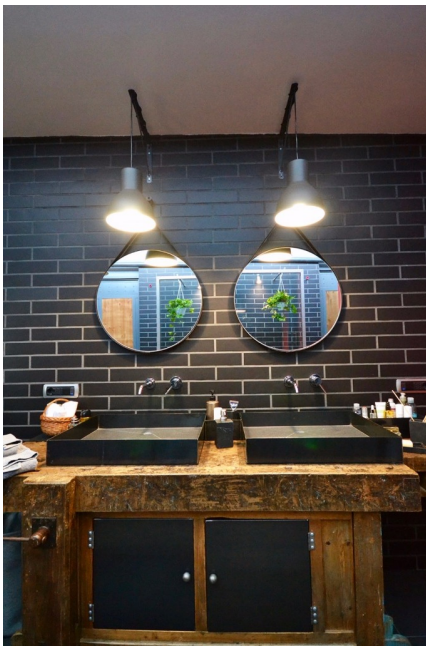

Location 1519

LOFT
MODERNO
CASTELLI ROMANI (RM) ROMA SUD

Interessante Loft industriale di grandi dimensioni riconvertito in abitazione. Disposto su due livelli con salone altezza 7 metri. Moderna cucina con isola, aperta con vetrate sul salone. Zona notte disponibile secondo disponibilità. Lavanderia industriale, tetto con pannelli solari, parcheggio mezzi privato.