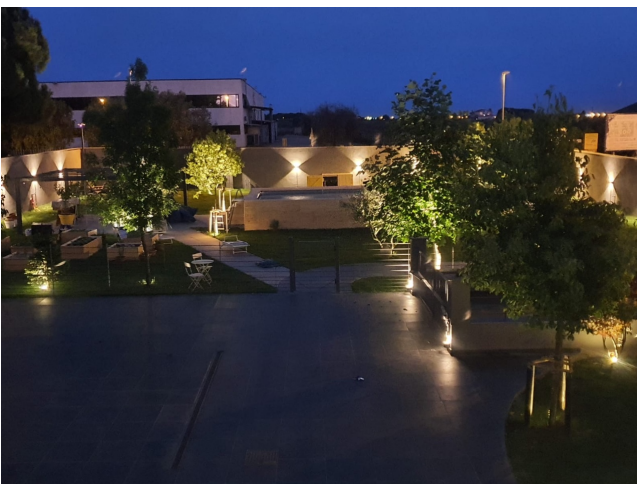

Location 1519

LOFT
MODERNO
CASTELLI ROMANI (RM) ROMA SUD

Interessante Loft industriale di grandi dimensioni riconvertito in abitazione. Disposto su due livelli con salone altezza 7 metri. Moderna cucina con isola, aperta con vetrate sul salone. Zona notte disponibile secondo disponibilità. Lavanderia industriale, tetto con pannelli solari, parcheggio mezzi privato.