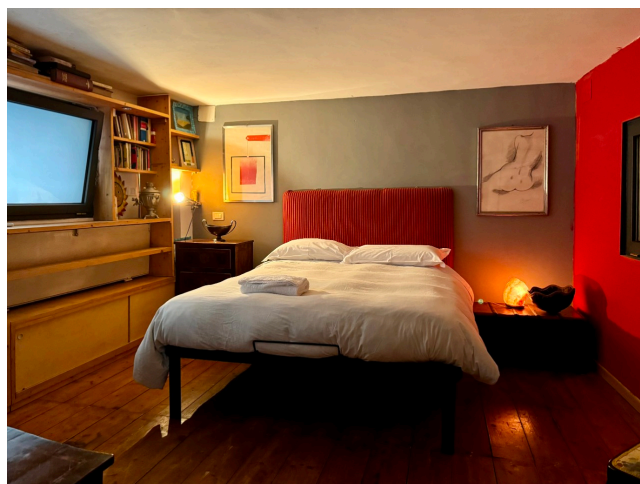

Location 1518

LOFT
BOHEMIEN
ROMA (RM) TRASTEVERE

Bellissimo Loft d'artista a piano terra, in stile bohemien, soppalcato con tre stanze da letto e servizi, illuminazione naturale con lucernari. Scala interna per l'accesso al grande terrazzo. Affaccio interno su appartamento. Adiacente location cod. 3468.