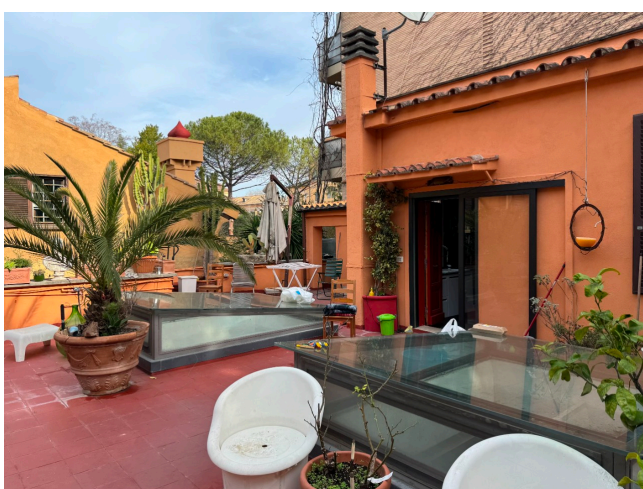

Location 1518

LOFT
BOHEMIEN
ROMA (RM) TRASTEVERE

Bellissimo Loft d'artista a piano terra, in stile bohemien, soppalcato con tre stanze da letto e servizi, illuminazione naturale con lucernari. Scala interna per l'accesso al grande terrazzo. Affaccio interno su appartamento. Adiacente location cod. 3468.