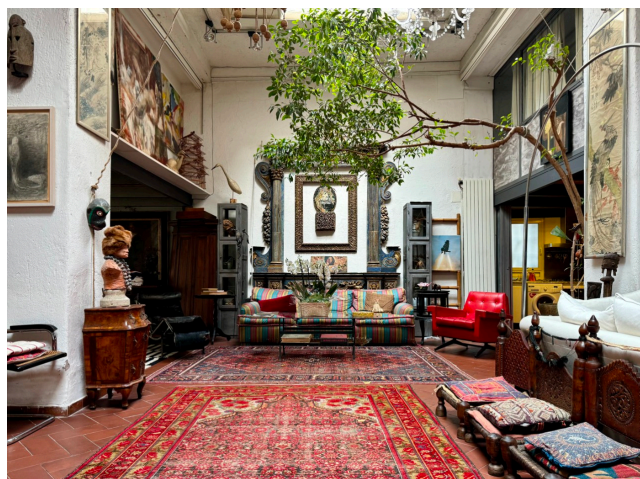

Location 1518

LOFT
BOHEMIEN
ROMA (RM) TRASTEVERE

Bellissimo Loft d'artista a piano terra, in stile bohemien, soppalcato con tre stanze da letto e servizi, illuminazione naturale con lucernari. Scala interna per l'accesso al grande terrazzo. Affaccio interno su appartamento. Adiacente location cod. 3468.