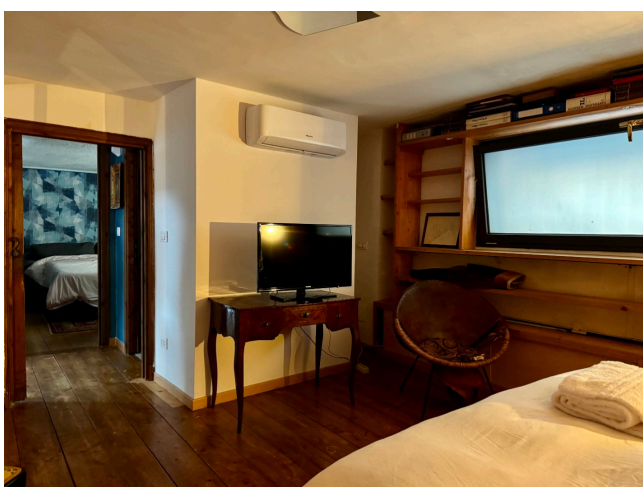

Location 1518

LOFT
BOHEMIEN
ROMA (RM) TRASTEVERE

Bellissimo Loft d'artista a piano terra, in stile bohemien, soppalcato con tre stanze da letto e servizi, illuminazione naturale con lucernari. Scala interna per l'accesso al grande terrazzo. Affaccio interno su appartamento. Adiacente location cod. 3468.