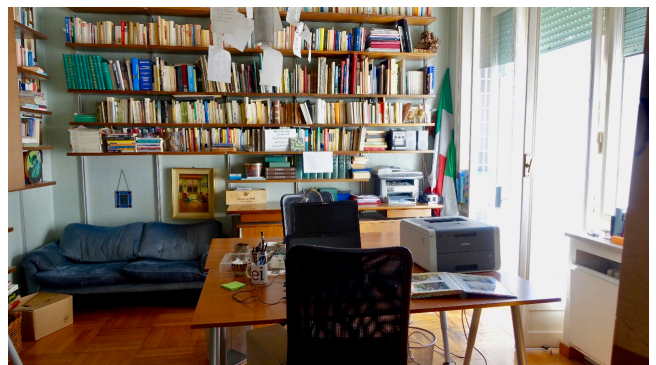

## Location 1517

APPARTAMENTO

ANNI 50/70

ROMA (RM) PARIOLI - PINCIANO - FLAMINIO

Bellissimo appartamento di 180mq anni 50 in palazzina del 40'. Ampio salone doppio con carta da parati, balconato.

Studio con libreria, due stanze da letto con libreria e soppalco e servizi. Sullo stesso pianerottolo abbiamo anche la 1857.