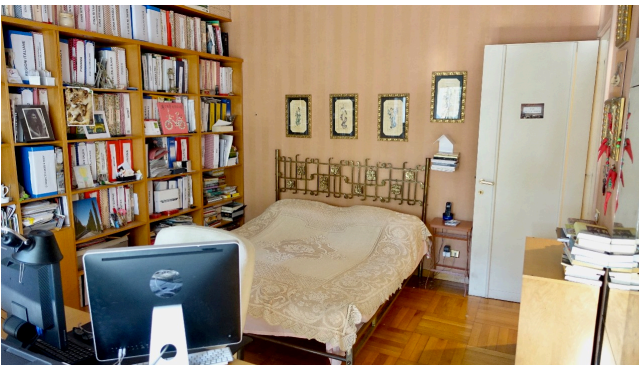

## Location 1517

APPARTAMENTO

ANNI 50/70

ROMA (RM) PARIOLI - PINCIANO - FLAMINIO

Bellissimo appartamento di 180mq anni 50 in palazzina del 40'. Ampio salone doppio con carta da parati, balconato.

Studio con libreria, due stanze da letto con libreria e soppalco e servizi. Sullo stesso pianerottolo abbiamo anche la 1857.