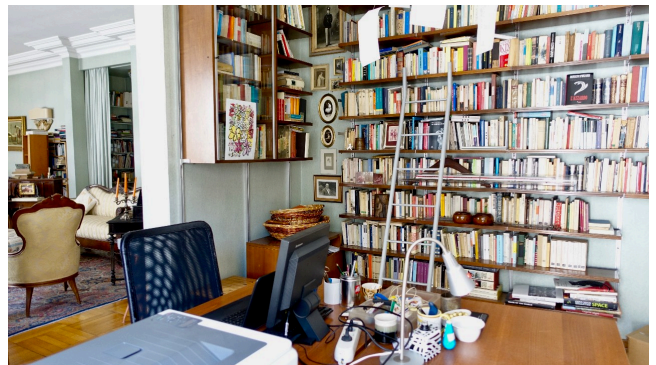

## Location 1517

APPARTAMENTO

ANNI 50/70

ROMA (RM) PARIOLI - PINCIANO - FLAMINIO

Bellissimo appartamento di 180mq anni 50 in palazzina del 40'. Ampio salone doppio con carta da parati, balconato.

Studio con libreria, due stanze da letto con libreria e soppalco e servizi. Sullo stesso pianerottolo abbiamo anche la 1857.