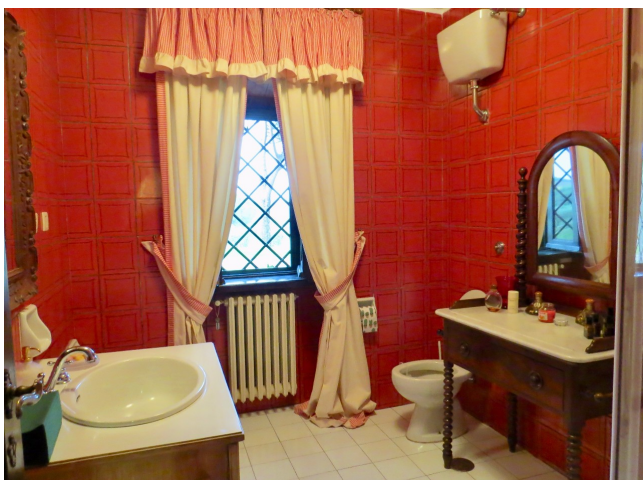

Location 1514

VILLA
CLASSICA
ROMA (RM) ROMA NORD

Grande villa classica in pietra con borgo storico e terreno con piscina. Stanze da letto, sala da giochi, studio e salone doppio.

Si può consultare la scheda online di questa location all'indirizzo <http://www.inlocation.it/location/1514>