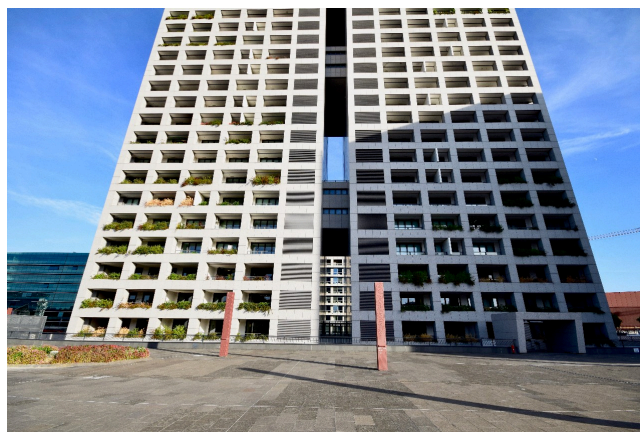

Location 1512

APPARTAMENTO
MODERNO
ROMA (RM) EUR

Vari appartamenti moderni, con vista, tagli da 100-150 mq, vuoti non arredati. Piano 24esimo e 26esimo.

Si può consultare la scheda online di questa location all'indirizzo <http://www.inlocation.it/location/1512>