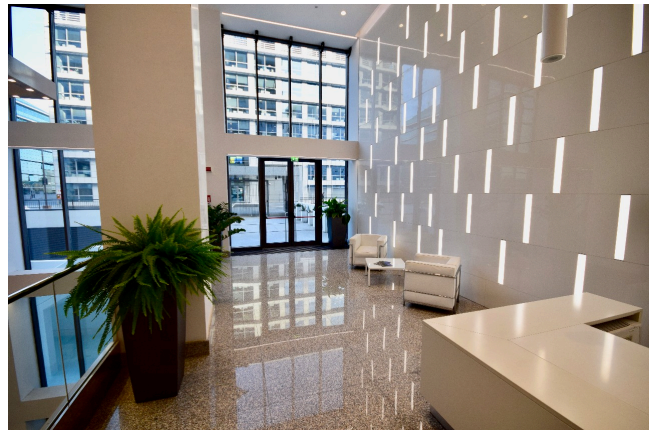

Location 1512

APPARTAMENTO
MODERNO
ROMA (RM) EUR

Vari appartamenti moderni, con vista, tagli da 100-150 mq, vuoti non arredati. Piano 24esimo e 26esimo.

Si può consultare la scheda online di questa location all'indirizzo <http://www.inlocation.it/location/1512>