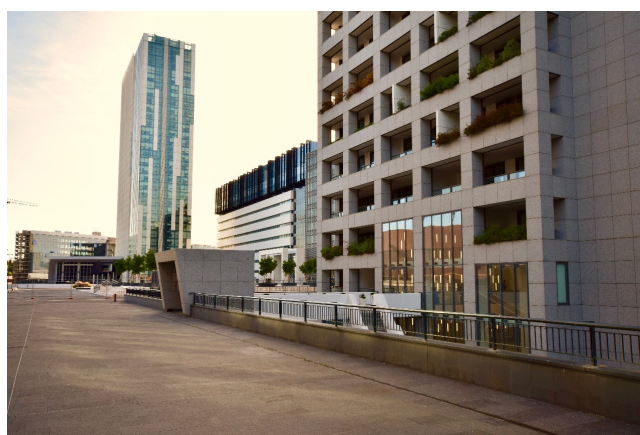

Location 1512

APPARTAMENTO
MODERNO
ROMA (RM) EUR

Vari appartamenti moderni, con vista, tagli da 100-150 mq, vuoti non arredati. Piano 24esimo e 26esimo.

Si può consultare la scheda online di questa location all'indirizzo <http://www.inlocation.it/location/1512>