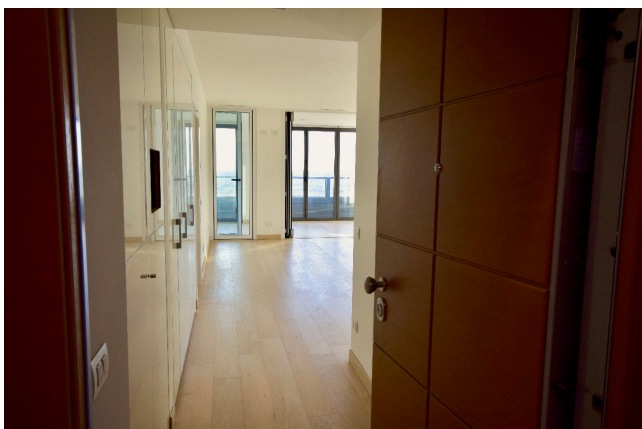

Location 1512

APPARTAMENTO
MODERNO
ROMA (RM) EUR

Vari appartamenti moderni, con vista, tagli da 100-150 mq, vuoti non arredati. Piano 24esimo e 26esimo.

Si può consultare la scheda online di questa location all'indirizzo <http://www.inlocation.it/location/1512>