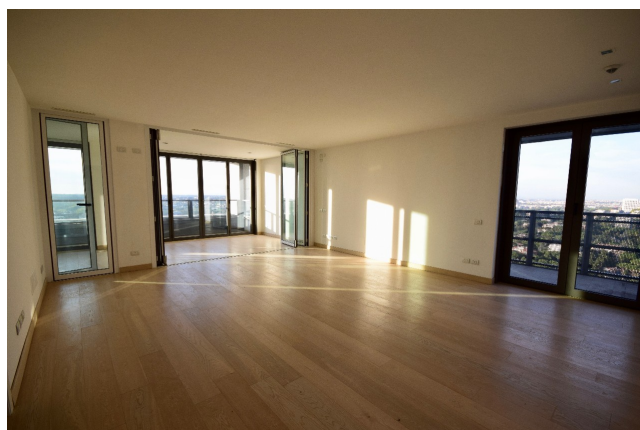

Location 1512

APPARTAMENTO
MODERNO
ROMA (RM) EUR

Vari appartamenti moderni, con vista, tagli da 100-150 mq, vuoti non arredati. Piano 24esimo e 26esimo.

Si può consultare la scheda online di questa location all'indirizzo <http://www.inlocation.it/location/1512>