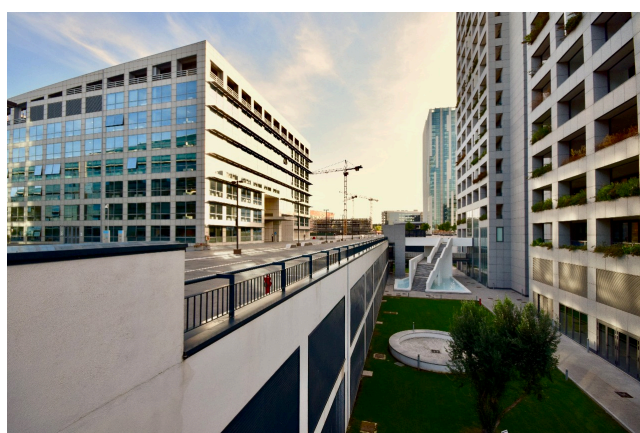

Location 1512

APPARTAMENTO
MODERNO
ROMA (RM) EUR

Vari appartamenti moderni, con vista, tagli da 100-150 mq, vuoti non arredati. Piano 24esimo e 26esimo.

Si può consultare la scheda online di questa location all'indirizzo <http://www.inlocation.it/location/1512>