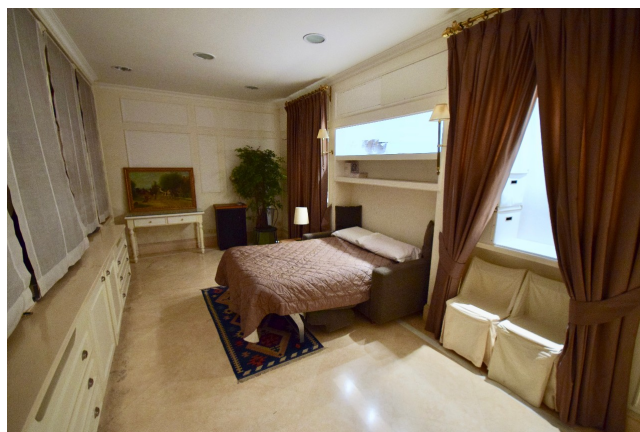

## Location 1510

APPARTAMENTO  
MODERNO  
ROMA (RM) PIETRALATA

Appartamento moderno al piano terra, con bella piscina privata riscaldata coperta, tre camere da letto, cucina, cortile attrezzato.

Si può consultare la scheda online di questa location all'indirizzo <http://www.inlocation.it/location/1510>