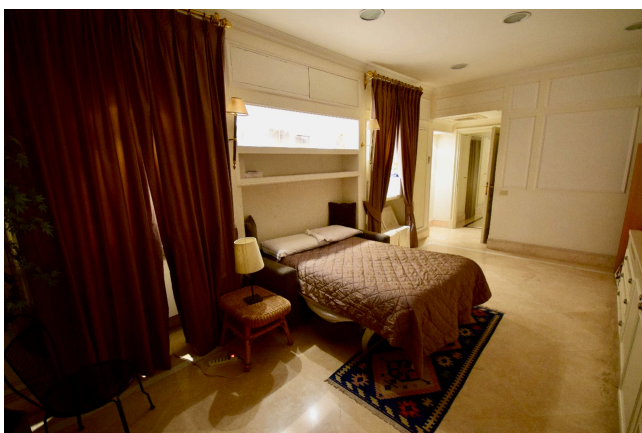

## Location 1510

APPARTAMENTO  
MODERNO  
ROMA (RM) PIETRALATA

Appartamento moderno al piano terra, con bella piscina privata riscaldata coperta, tre camere da letto, cucina, cortile attrezzato.

Si può consultare la scheda online di questa location all'indirizzo <http://www.inlocation.it/location/1510>