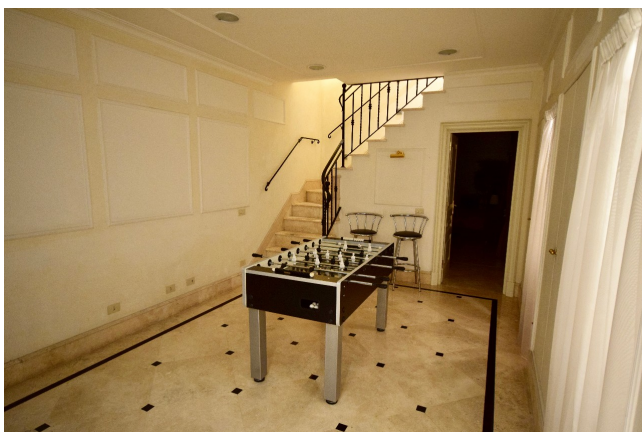

## Location 1510

APPARTAMENTO  
MODERNO  
ROMA (RM) PIETRALATA

Appartamento moderno al piano terra, con bella piscina privata riscaldata coperta, tre camere da letto, cucina, cortile attrezzato.

Si può consultare la scheda online di questa location all'indirizzo <http://www.inlocation.it/location/1510>