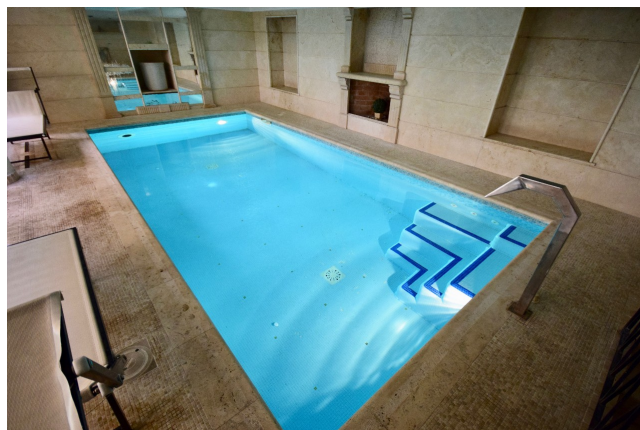

## Location 1510

APPARTAMENTO  
MODERNO  
ROMA (RM) PIETRALATA

Appartamento moderno al piano terra, con bella piscina privata riscaldata coperta, tre camere da letto, cucina, cortile attrezzato.

Si può consultare la scheda online di questa location all'indirizzo <http://www.inlocation.it/location/1510>