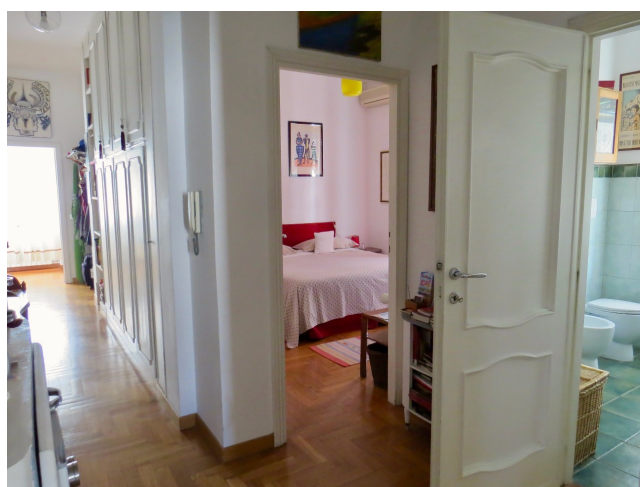

Location 1509

ATTICO
BOHEMIEN
ROMA (RM)

Attico bohemien con terrazzo, cucina spaziosa con isola, tre stanze da letto.

Si può consultare la scheda online di questa location all'indirizzo <http://www.inlocation.it/location/1509>