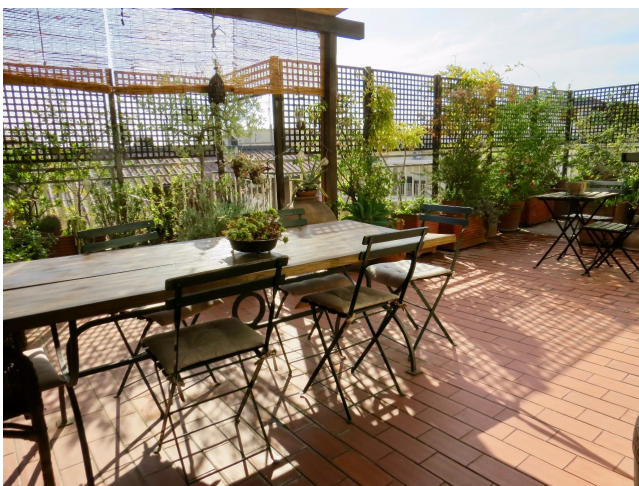

Location 1509

ATTICO
BOHEMIEN
ROMA (RM)

Attico bohemien con terrazzo, cucina spaziosa con isola, tre stanze da letto.

Si può consultare la scheda online di questa location all'indirizzo <http://www.inlocation.it/location/1509>