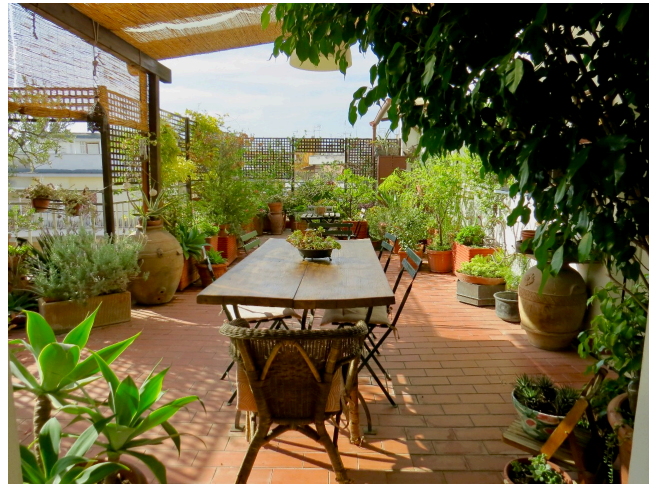

Location 1509

ATTICO
BOHEMIEN
ROMA (RM)

Attico bohemien con terrazzo, cucina spaziosa con isola, tre stanze da letto.

Si può consultare la scheda online di questa location all'indirizzo <http://www.inlocation.it/location/1509>