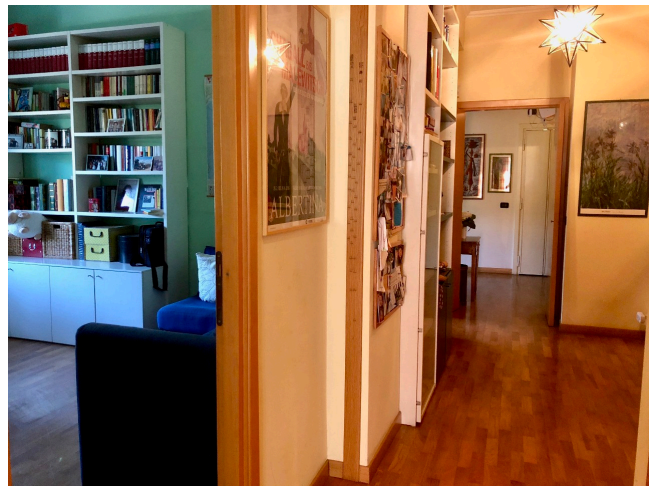

## Location 1506

APPARTAMENTO  
CONTEMPORANEO  
ROMA (RM) GIANICOLO - MONTEVERDE

Comodo appartamento al piano terra con grande terrazzo a livello. Salone con cucina a vista, tre grandi stanza da letto tutte con uscita su esterno. Accesso comodo. Nello stesso stabile abbiamo anche la 1995.