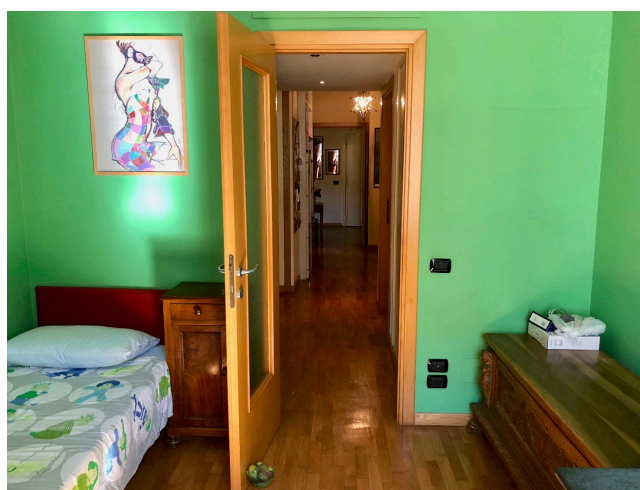

## Location 1506

APPARTAMENTO  
CONTEMPORANEO  
ROMA (RM) GIANICOLO - MONTEVERDE

Comodo appartamento al piano terra con grande terrazzo a livello. Salone con cucina a vista, tre grandi stanza da letto tutte con uscita su esterno. Accesso comodo. Nello stesso stabile abbiamo anche la 1995.