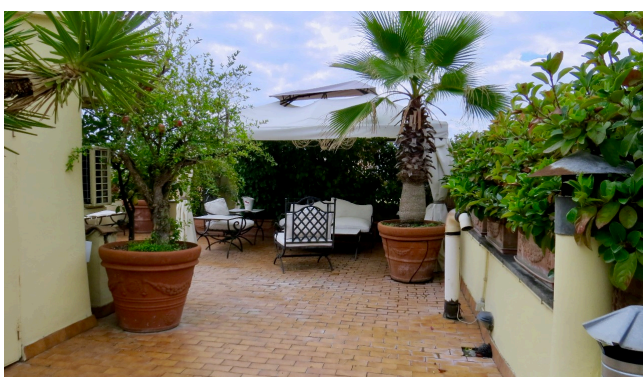

Location 1503

ATTICO
MODERNO
ROMA (RM) PRATI - VATICANO

Attico moderno; open space con salone, studio e cucina.
Terrazzo a livello e roof garden con solarium. vista a 360°

Si può consultare la scheda online di questa location all'indirizzo <http://www.inlocation.it/location/1503>