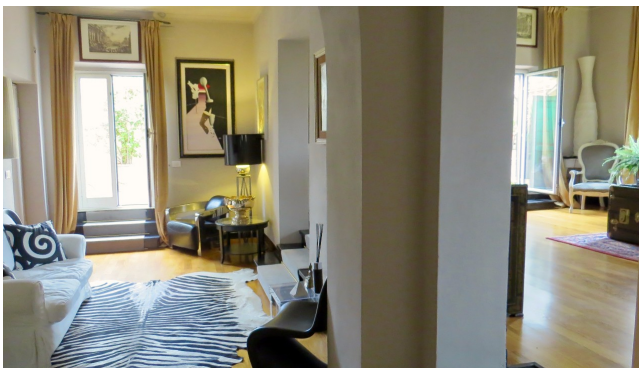

Location 1503

ATTICO
MODERNO
ROMA (RM) PRATI - VATICANO

Attico moderno; open space con salone, studio e cucina.
Terrazzo a livello e roof garden con solarium. vista a 360°

Si può consultare la scheda online di questa location all'indirizzo <http://www.inlocation.it/location/1503>