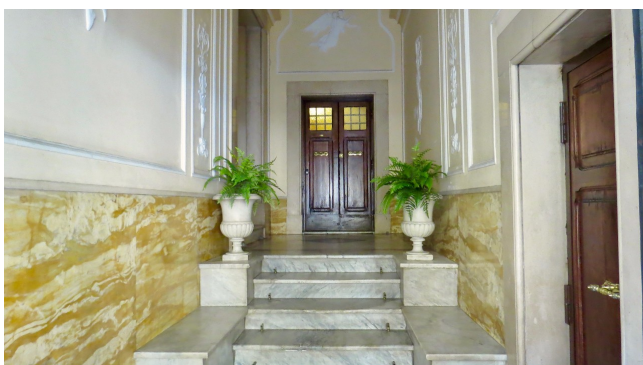

Location 1503

ATTICO
MODERNO
ROMA (RM) PRATI - VATICANO

Attico moderno; open space con salone, studio e cucina.
Terrazzo a livello e roof garden con solarium. vista a 360°

Si può consultare la scheda online di questa location all'indirizzo <http://www.inlocation.it/location/1503>