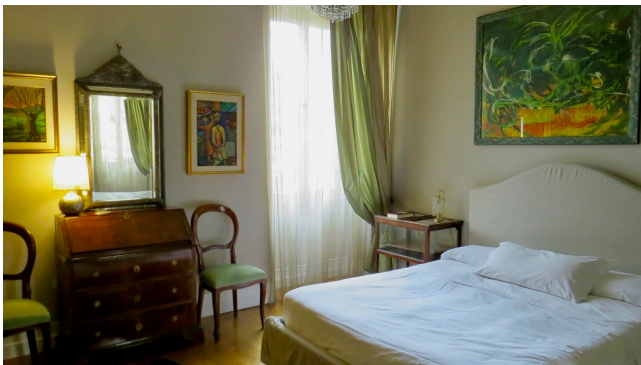

Location 1503

ATTICO
MODERNO
ROMA (RM) PRATI - VATICANO

Attico moderno; open space con salone, studio e cucina.
Terrazzo a livello e roof garden con solarium. vista a 360°

Si può consultare la scheda online di questa location all'indirizzo <http://www.inlocation.it/location/1503>