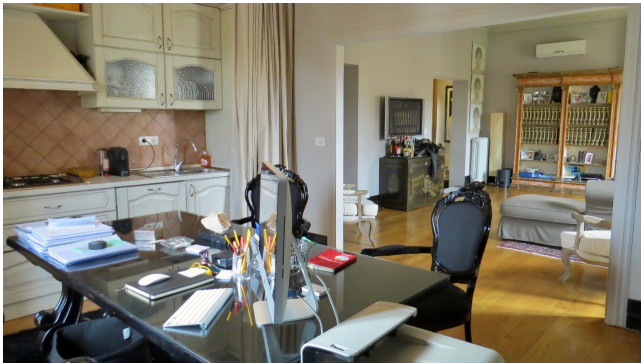

Location 1503

ATTICO
MODERNO
ROMA (RM) PRATI - VATICANO

Attico moderno; open space con salone, studio e cucina.
Terrazzo a livello e roof garden con solarium. vista a 360°

Si può consultare la scheda online di questa location all'indirizzo <http://www.inlocation.it/location/1503>