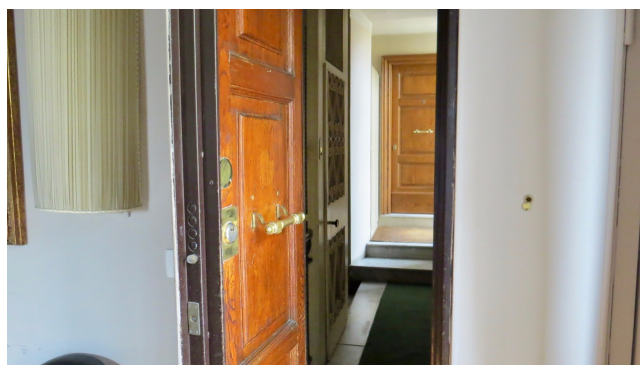

Location 1503

ATTICO
MODERNO
ROMA (RM) PRATI - VATICANO

Attico moderno; open space con salone, studio e cucina.
Terrazzo a livello e roof garden con solarium. vista a 360°

Si può consultare la scheda online di questa location all'indirizzo <http://www.inlocation.it/location/1503>