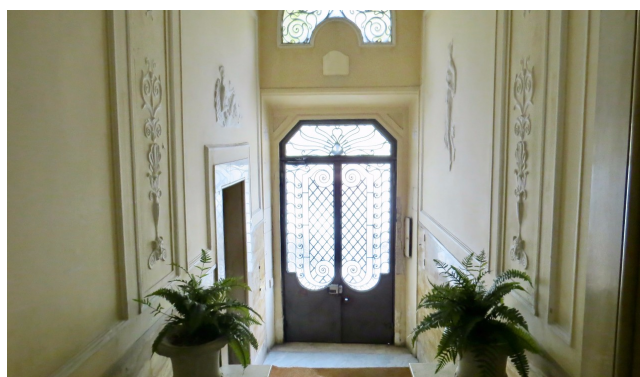

Location 1503

ATTICO
MODERNO
ROMA (RM) PRATI - VATICANO

Attico moderno; open space con salone, studio e cucina.
Terrazzo a livello e roof garden con solarium. vista a 360°

Si può consultare la scheda online di questa location all'indirizzo <http://www.inlocation.it/location/1503>