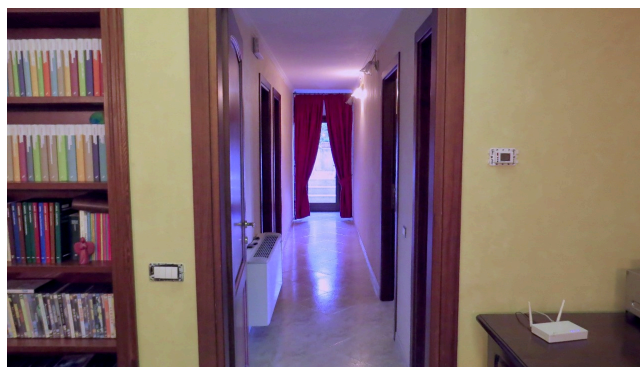

## Location 1500

VILLA  
CONTEMPORANEA  
TIVOLI (RM)

Villa con vista sulla valle, con piscina, colonne e statue.

Si può consultare la scheda online di questa location all'indirizzo <http://www.inlocation.it/location/1500>