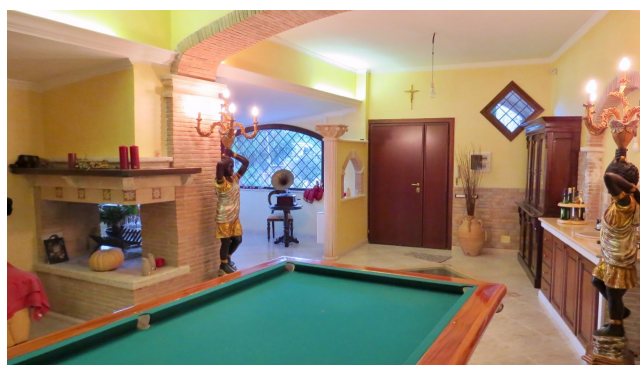

## Location 1500

VILLA  
CONTEMPORANEA  
TIVOLI (RM)

Villa con vista sulla valle, con piscina, colonne e statue.

Si può consultare la scheda online di questa location all'indirizzo <http://www.inlocation.it/location/1500>