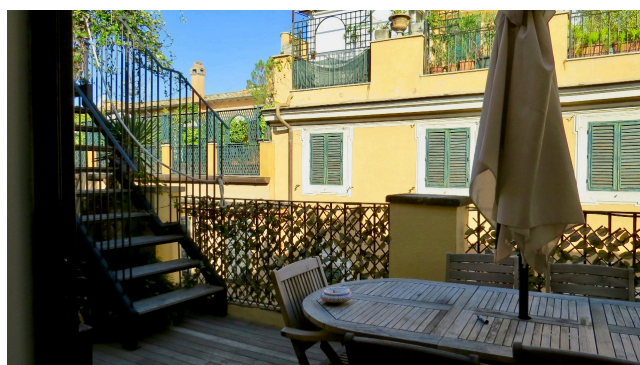

## Location 1499

ATTICO  
CONTEMPORANEO  
ROMA (RM) TRIDENTE

Piccolo attico su due livelli con terrazzi con vista.

Si può consultare la scheda online di questa location all'indirizzo <http://www.inlocation.it/location/1499>