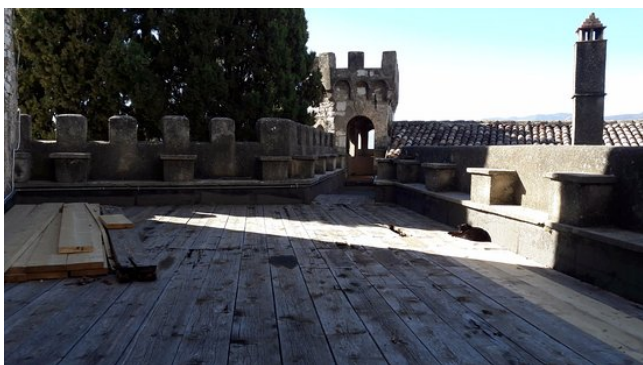

## Location 1490

CASTELLO  
ANTICO  
(RI)

Antico Castello in provincia di Rieti (20 km)

Copyright Luca Bellincioni

Si può consultare la scheda online di questa location all'indirizzo <http://www.inlocation.it/location/1490>