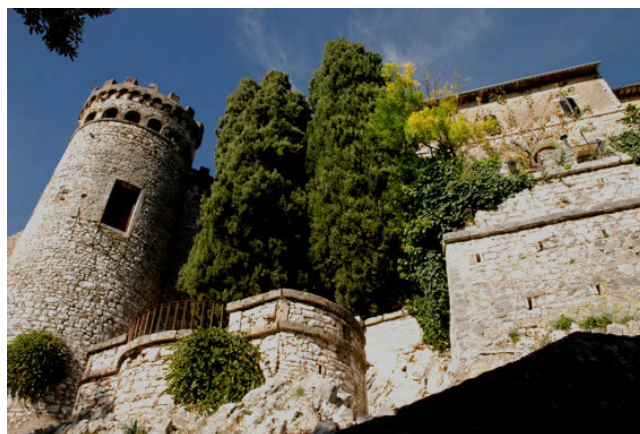

## Location 1490

CASTELLO  
ANTICO  
(RI)

Antico Castello in provincia di Rieti (20 km)

Copyright Luca Bellincioni

Si può consultare la scheda online di questa location all'indirizzo <http://www.inlocation.it/location/1490>