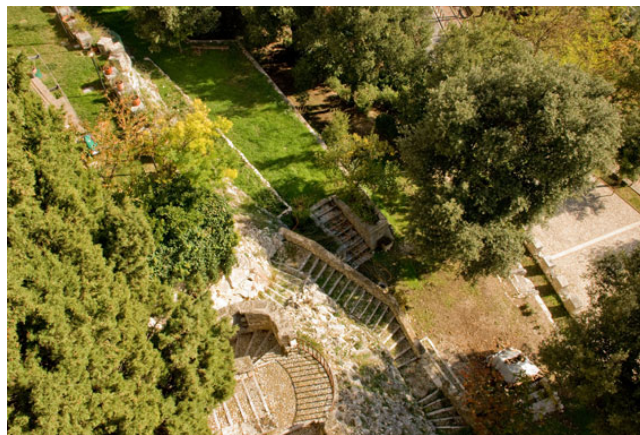

## Location 1490

CASTELLO  
ANTICO  
(RI)

Antico Castello in provincia di Rieti (20 km)

Copyright Luca Bellincioni

Si può consultare la scheda online di questa location all'indirizzo <http://www.inlocation.it/location/1490>