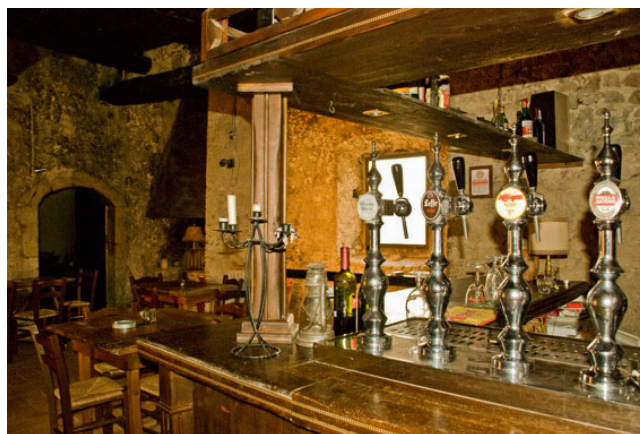

## Location 1490

CASTELLO  
ANTICO  
(RI)

Antico Castello in provincia di Rieti (20 km)

Copyright Luca Bellincioni

Si può consultare la scheda online di questa location all'indirizzo <http://www.inlocation.it/location/1490>