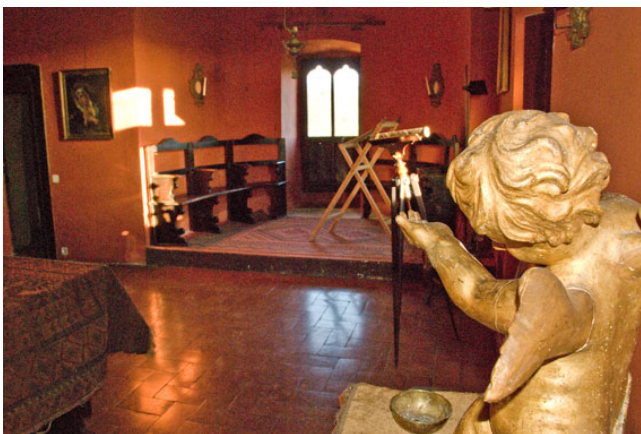

## Location 1490

CASTELLO  
ANTICO  
(RI)

Antico Castello in provincia di Rieti (20 km)

Copyright Luca Bellincioni

Si può consultare la scheda online di questa location all'indirizzo <http://www.inlocation.it/location/1490>