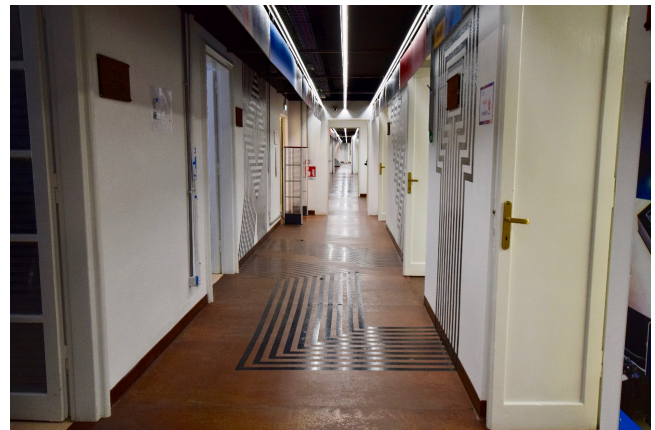

## Location 1488

UFFICIO  
MODERNO  
ROMA (RM) PRATI - VATICANO

Università creativa di design con sale tecniche, sale  
convegni, lungo corridoio con varie stanze, terrazzo,  
biblioteca

Si può consultare la scheda online di questa location all'indirizzo <http://www.inlocation.it/location/1488>