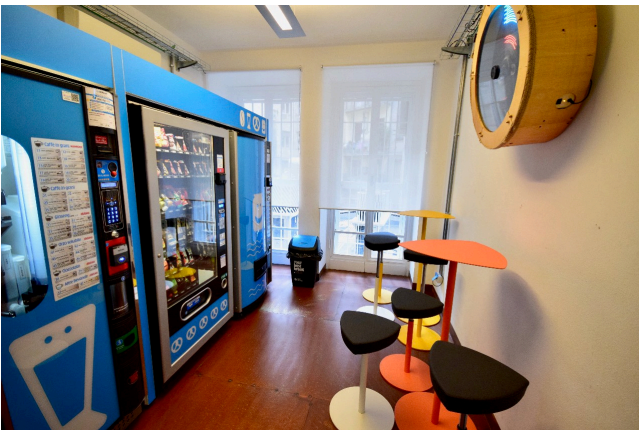

## Location 1488

UFFICIO  
MODERNO  
ROMA (RM) PRATI - VATICANO

Università creativa di design con sale tecniche, sale  
convegni, lungo corridoio con varie stanze, terrazzo,  
biblioteca

Si può consultare la scheda online di questa location all'indirizzo <http://www.inlocation.it/location/1488>