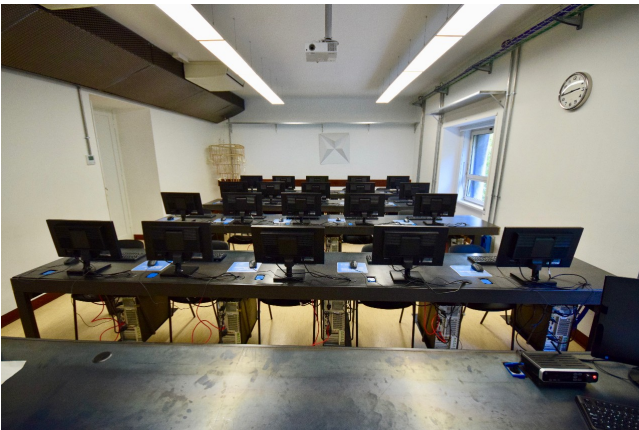

## Location 1488

UFFICIO  
MODERNO  
ROMA (RM) PRATI - VATICANO

Università creativa di design con sale tecniche, sale  
convegni, lungo corridoio con varie stanze, terrazzo,  
biblioteca

Si può consultare la scheda online di questa location all'indirizzo <http://www.inlocation.it/location/1488>