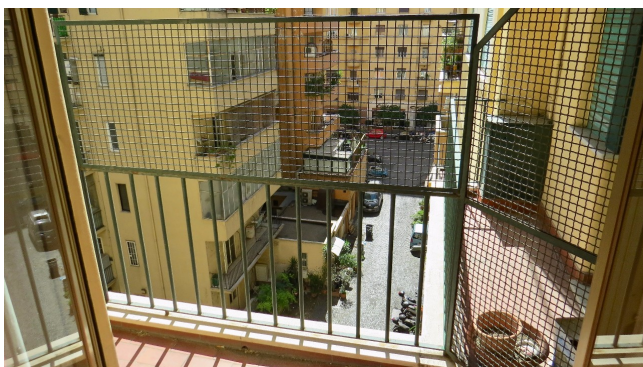

Location 1486

APPARTAMENTO
POPOLARE
ROMA (RM)

Appartamento studenti con tre stanze da letto. Secondo piano con balcone.

Si può consultare la scheda online di questa location all'indirizzo <http://www.inlocation.it/location/1486>