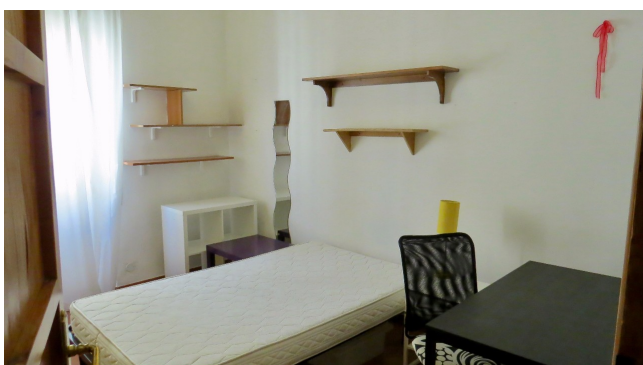

Location 1486

APPARTAMENTO
POPOLARE
ROMA (RM)

Appartamento studenti con tre stanze da letto. Secondo piano con balcone.

Si può consultare la scheda online di questa location all'indirizzo <http://www.inlocation.it/location/1486>