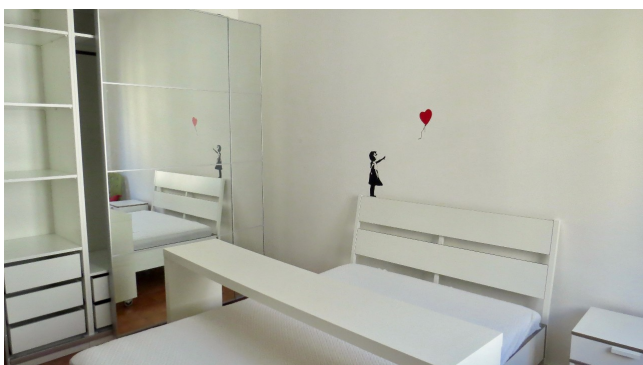

Location 1486

APPARTAMENTO
POPOLARE
ROMA (RM)

Appartamento studenti con tre stanze da letto. Secondo piano con balcone.

Si può consultare la scheda online di questa location all'indirizzo <http://www.inlocation.it/location/1486>