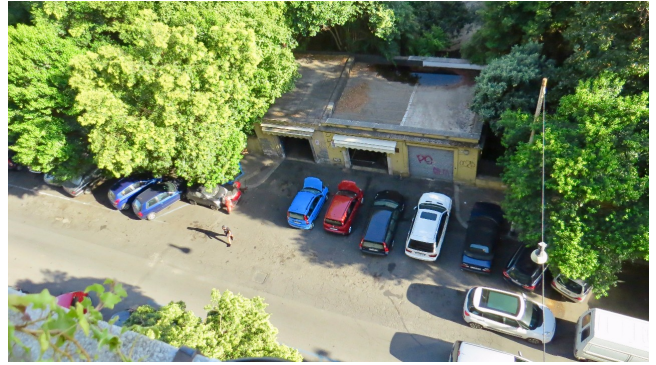

Location 1485

APPARTAMENTO
MODERNO
ROMA (RM)

Appartamento con salone design anni 80. Comodo balcone con vista nel verde.

Si può consultare la scheda online di questa location all'indirizzo <http://www.inlocation.it/location/1485>