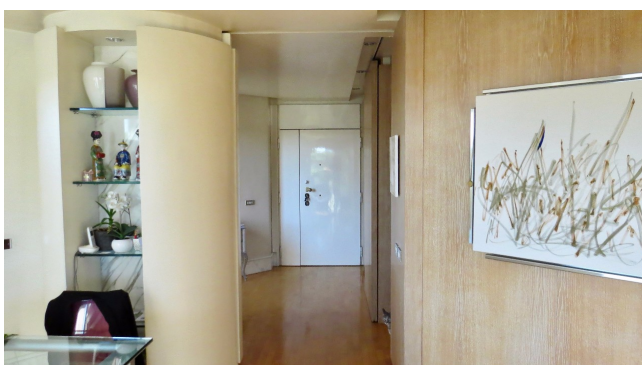

Location 1485

APPARTAMENTO
MODERNO
ROMA (RM)

Appartamento con salone design anni 80. Comodo balcone con vista nel verde.

Si può consultare la scheda online di questa location all'indirizzo <http://www.inlocation.it/location/1485>