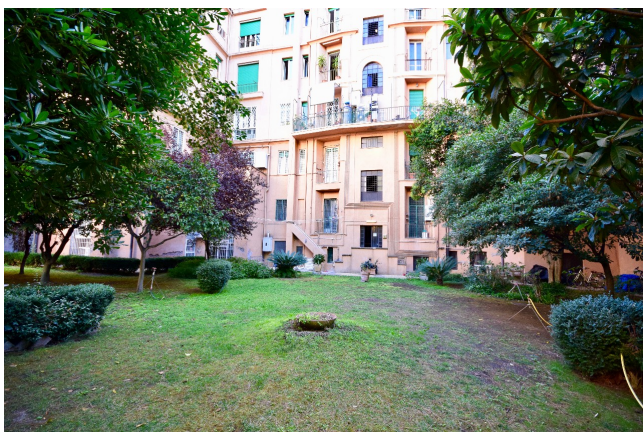

## Location 1484

APPARTAMENTO  
MODERNO  
ROMA (RM) PRATI - VATICANO

Grande appartamento moderno con triplo salone dove si affaccia la cucina. Zona notte con corridoio dove si affacciano con tre stanze da letto e quattro bagni, di cui uno molto grande.