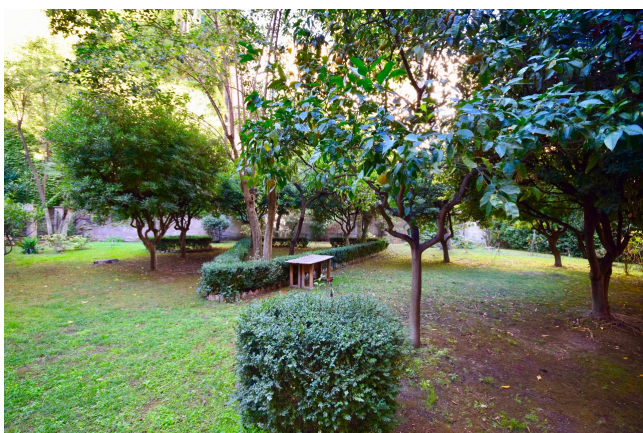

## Location 1484

APPARTAMENTO  
MODERNO  
ROMA (RM) PRATI - VATICANO

Grande appartamento moderno con triplo salone dove si affaccia la cucina. Zona notte con corridoio dove si affacciano con tre stanze da letto e quattro bagni, di cui uno molto grande.