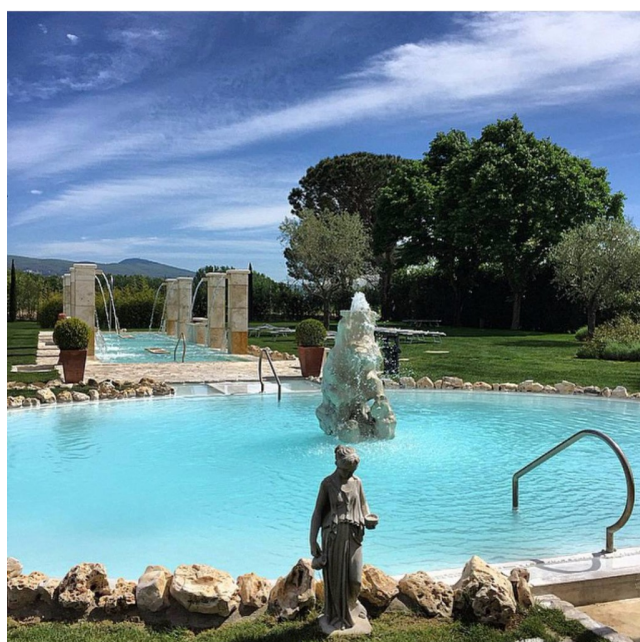

## Location 1481

SPA E BEAUTY

VITERBO

Bellissima piscina termale in provincia di Viterbo.

Si può consultare la scheda online di questa location all'indirizzo <http://www.inlocation.it/location/1481>