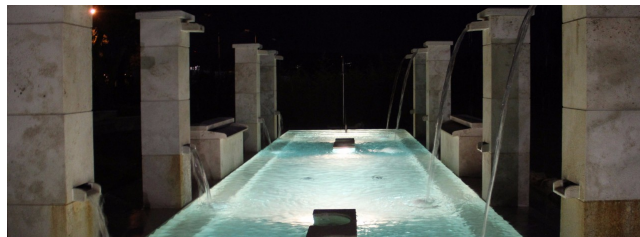

## Location 1481

SPA E BEAUTY

VITERBO

Bellissima piscina termale in provincia di Viterbo.

Si può consultare la scheda online di questa location all'indirizzo <http://www.inlocation.it/location/1481>