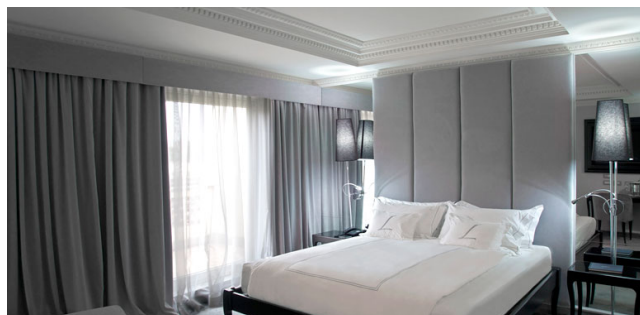

Location 148

HOTEL
MODERNO
ROMA (RM) TERMINI - VENETO

Si può consultare la scheda online di questa location all'indirizzo <http://www.inlocation.it/location/148>