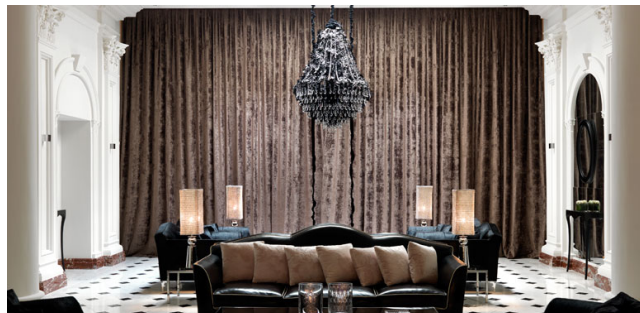

Location 148

HOTEL
MODERNO
ROMA (RM) TERMINI - VENETO

Si può consultare la scheda online di questa location all'indirizzo <http://www.inlocation.it/location/148>