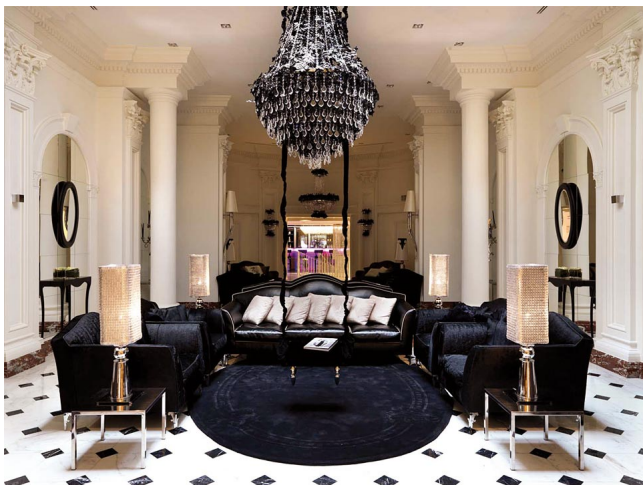

Location 148

HOTEL
MODERNO
ROMA (RM) TERMINI - VENETO

Si può consultare la scheda online di questa location all'indirizzo <http://www.inlocation.it/location/148>