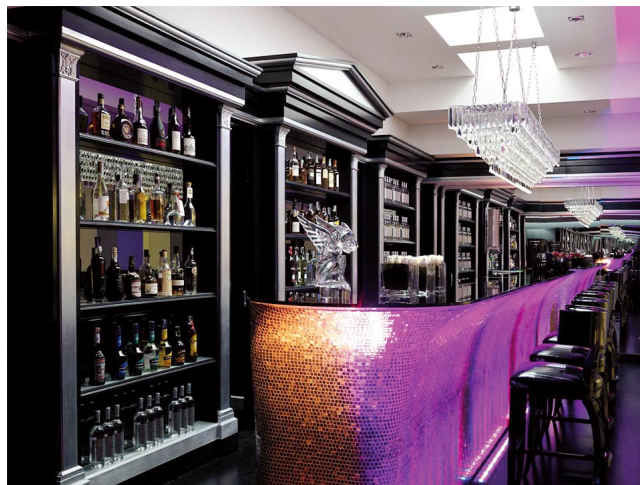

Location 148

HOTEL
MODERNO
ROMA (RM) TERMINI - VENETO

Si può consultare la scheda online di questa location all'indirizzo <http://www.inlocation.it/location/148>