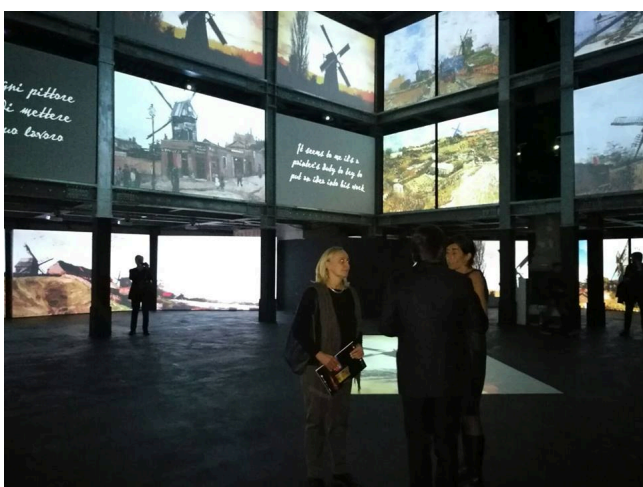

Location 1479

LOFT
INDUSTRIALE
ROMA (RM) TRASTEVERE

NON PIU' DISPONIBILE - Edificio riconvertito a spazio polivalente, spazio di 800 mq. con altezze fino a 20 m. Dotazioni tecniche Audio/video/Proiezioni. Condizionamento e riscaldamento. Area Catering. Con possibilità di musica.