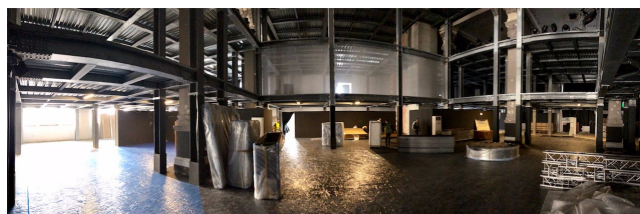

Location 1479

LOFT
INDUSTRIALE
ROMA (RM) TRASTEVERE

NON PIU' DISPONIBILE - Edificio riconvertito a spazio polivalente, spazio di 800 mq. con altezze fino a 20 m. Dotazioni tecniche Audio/video/Proiezioni. Condizionamento e riscaldamento. Area Catering. Con possibilità di musica.