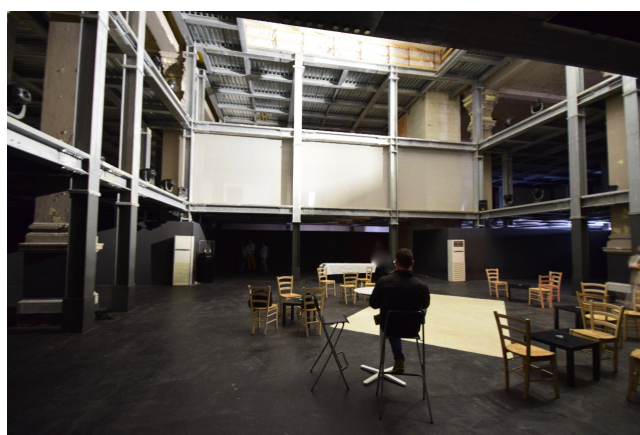

Location 1479

LOFT
INDUSTRIALE
ROMA (RM) TRASTEVERE

NON PIU' DISPONIBILE - Edificio riconvertito a spazio polivalente, spazio di 800 mq. con altezze fino a 20 m. Dotazioni tecniche Audio/video/Proiezioni. Condizionamento e riscaldamento. Area Catering. Con possibilità di musica.