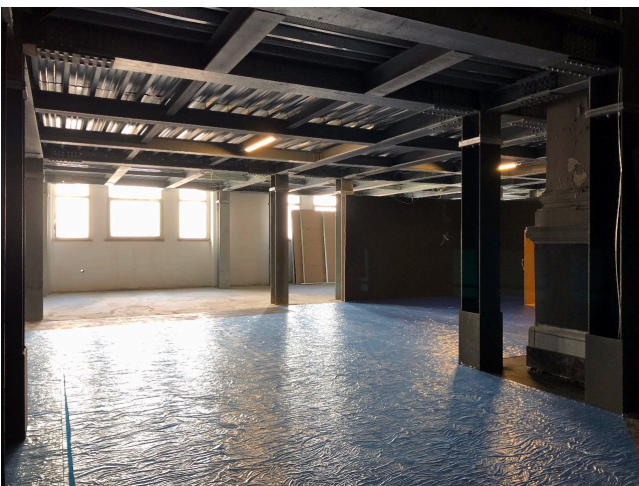

Location 1479

LOFT
INDUSTRIALE
ROMA (RM) TRASTEVERE

NON PIU' DISPONIBILE - Edificio riconvertito a spazio polivalente, spazio di 800 mq. con altezze fino a 20 m. Dotazioni tecniche Audio/video/Proiezioni. Condizionamento e riscaldamento. Area Catering. Con possibilità di musica.