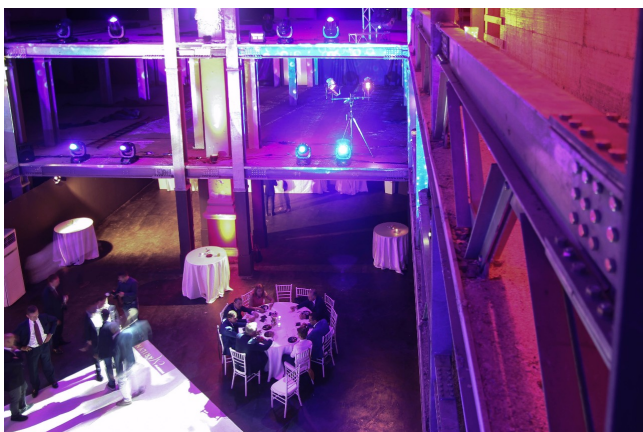

Location 1479

LOFT
INDUSTRIALE
ROMA (RM) TRASTEVERE

NON PIU' DISPONIBILE - Edificio riconvertito a spazio polivalente, spazio di 800 mq. con altezze fino a 20 m. Dotazioni tecniche Audio/video/Proiezioni. Condizionamento e riscaldamento. Area Catering. Con possibilità di musica.