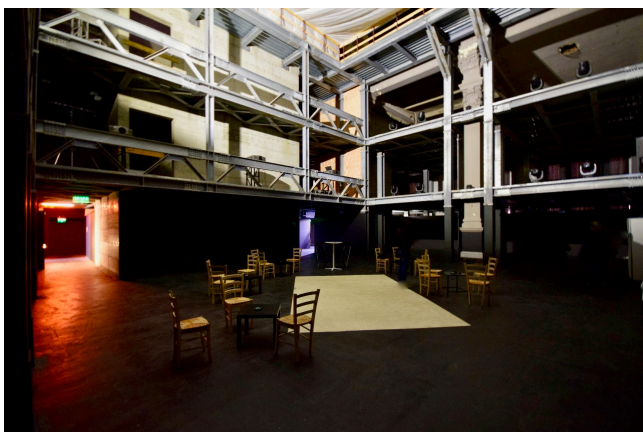

Location 1479

LOFT
INDUSTRIALE
ROMA (RM) TRASTEVERE

NON PIU' DISPONIBILE - Edificio riconvertito a spazio polivalente, spazio di 800 mq. con altezze fino a 20 m. Dotazioni tecniche Audio/video/Proiezioni. Condizionamento e riscaldamento. Area Catering. Con possibilità di musica.