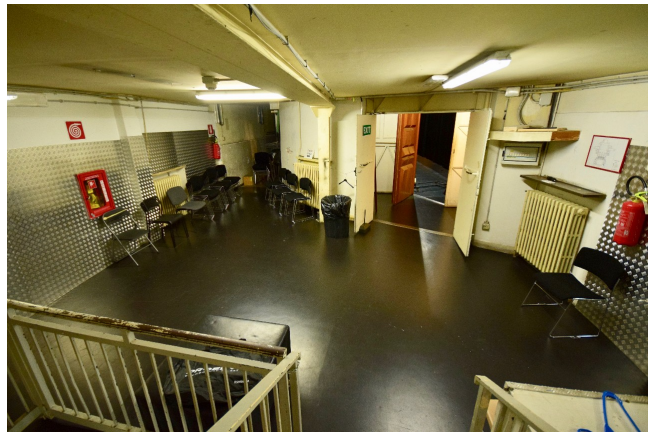

Location 1474

TEATRO
ANNI 50/70
ROMA (RM) ROMA OVEST

Teatro 1.750 posti, camerini, uffici, aree comuni. Foyer ampio con bar, scale.

Si può consultare la scheda online di questa location all'indirizzo <http://www.inlocation.it/location/1474>