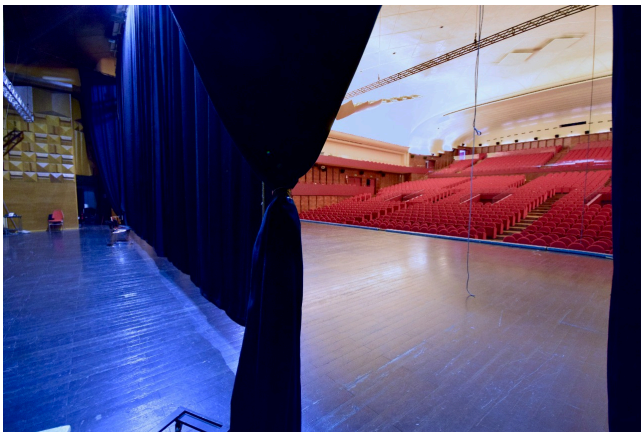

Location 1474

TEATRO
ANNI 50/70
ROMA (RM) ROMA OVEST

Teatro 1.750 posti, camerini, uffici, aree comuni. Foyer ampio con bar, scale.

Si può consultare la scheda online di questa location all'indirizzo <http://www.inlocation.it/location/1474>