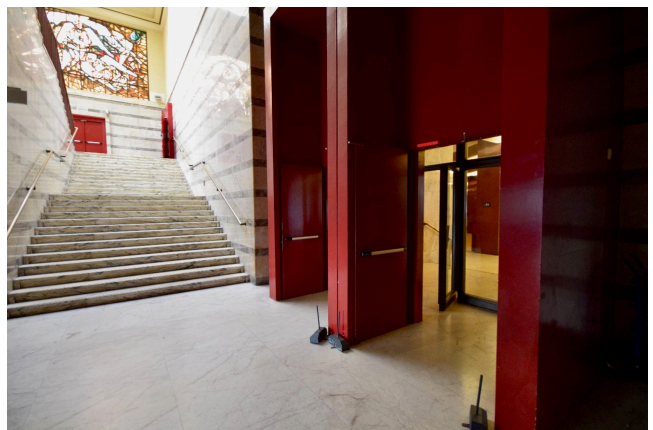

Location 1474

TEATRO
ANNI 50/70
ROMA (RM) ROMA OVEST

Teatro 1.750 posti, camerini, uffici, aree comuni. Foyer ampio con bar, scale.

Si può consultare la scheda online di questa location all'indirizzo <http://www.inlocation.it/location/1474>