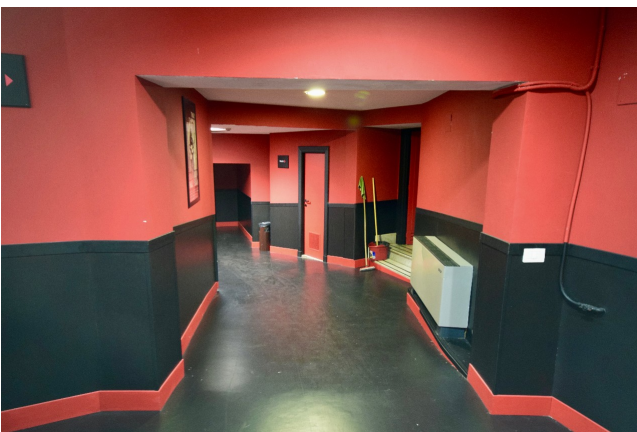

Location 1474

TEATRO
ANNI 50/70
ROMA (RM) ROMA OVEST

Teatro 1.750 posti, camerini, uffici, aree comuni. Foyer ampio con bar, scale.

Si può consultare la scheda online di questa location all'indirizzo <http://www.inlocation.it/location/1474>