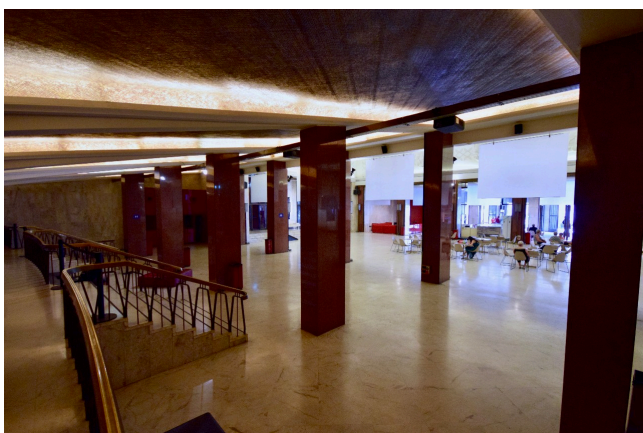

Location 1474

TEATRO
ANNI 50/70
ROMA (RM) ROMA OVEST

Teatro 1.750 posti, camerini, uffici, aree comuni. Foyer ampio con bar, scale.

Si può consultare la scheda online di questa location all'indirizzo <http://www.inlocation.it/location/1474>