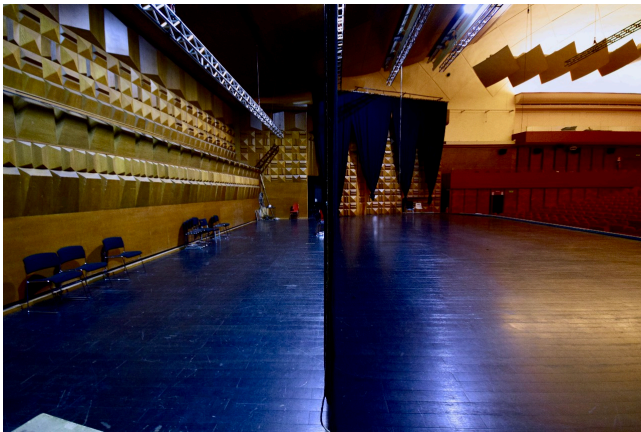

Location 1474

TEATRO
ANNI 50/70
ROMA (RM) ROMA OVEST

Teatro 1.750 posti, camerini, uffici, aree comuni. Foyer ampio con bar, scale.

Si può consultare la scheda online di questa location all'indirizzo <http://www.inlocation.it/location/1474>