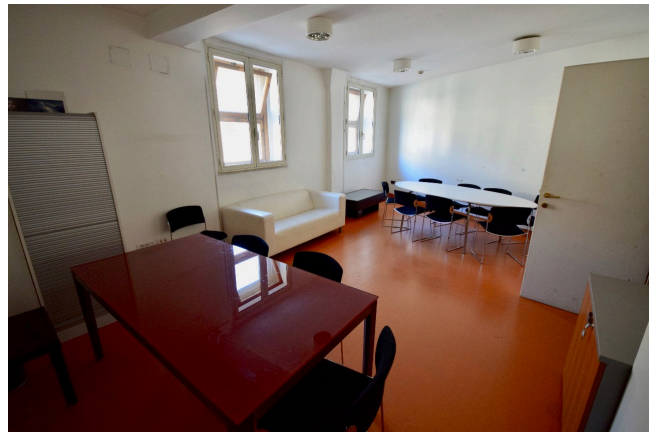

Location 1474

TEATRO
ANNI 50/70
ROMA (RM) ROMA OVEST

Teatro 1.750 posti, camerini, uffici, aree comuni. Foyer ampio con bar, scale.

Si può consultare la scheda online di questa location all'indirizzo <http://www.inlocation.it/location/1474>