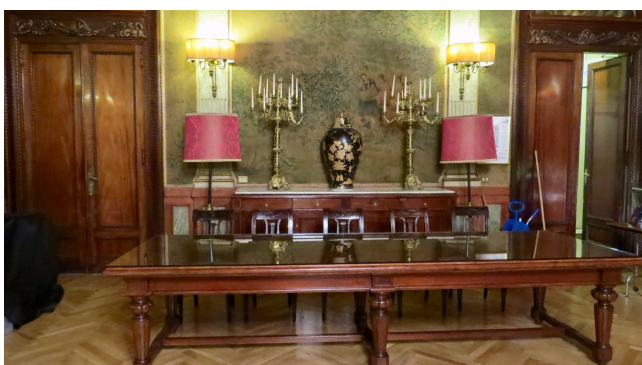

Location 1473

HOTEL
ANTICO
ROMA (RM) TRIDENTE

Ambienti lusso dell'epoca anni 20 e 30. Ascensori, scale, spazi comuni e corridoi spaziosi ed eleganti. bar e saloni. Grandi Suite di vario genere.

Si può consultare la scheda online di questa location all'indirizzo <http://www.inlocation.it/location/1473>