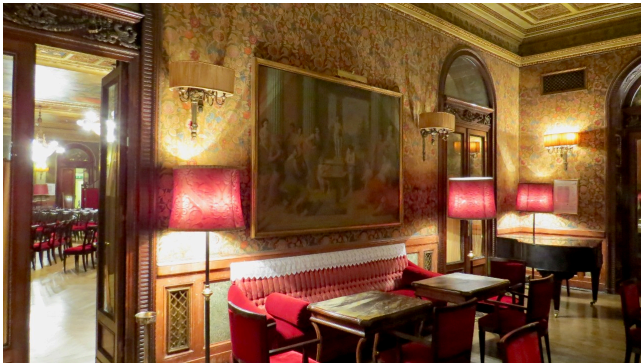

Location 1473

HOTEL
ANTICO
ROMA (RM) TRIDENTE

Ambienti lusso dell'epoca anni 20 e 30. Ascensori, scale, spazi comuni e corridoi spaziosi ed eleganti. bar e saloni. Grandi Suite di vario genere.

Si può consultare la scheda online di questa location all'indirizzo <http://www.inlocation.it/location/1473>