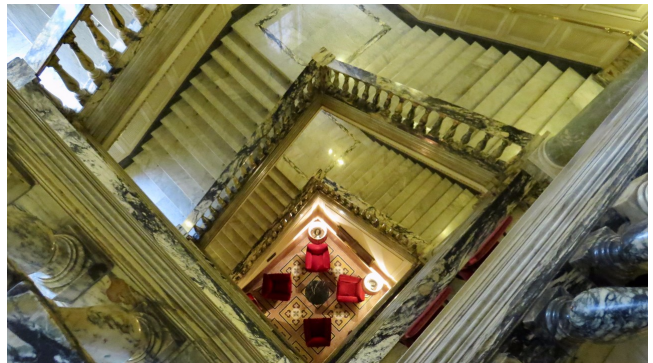

Location 1473

HOTEL
ANTICO
ROMA (RM) TRIDENTE

Ambienti lusso dell'epoca anni 20 e 30. Ascensori, scale, spazi comuni e corridoi spaziosi ed eleganti. bar e saloni. Grandi Suite di vario genere.

Si può consultare la scheda online di questa location all'indirizzo <http://www.inlocation.it/location/1473>