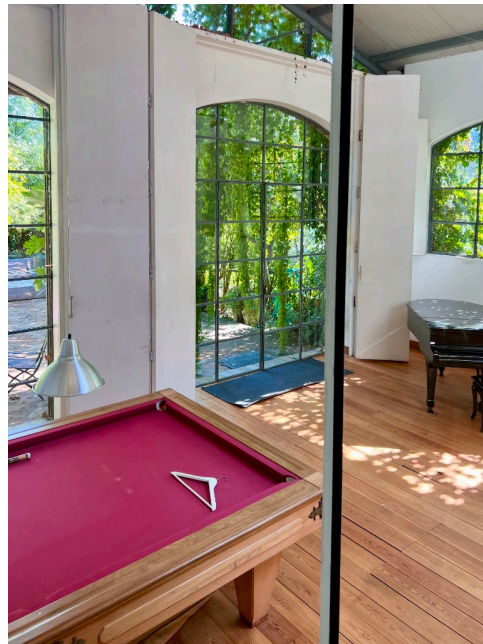

## Location 147

LOFT  
BOHEMIEN  
ROMA (RM) PONTE MILVIO - FARNESINA - CASSIA

Accattivante Loft convertito in abitazione di oltre 300 mq. Dotato di doppia altezza è soppalcato in punti ed è fornito di ampie vetrate industriali sul giardino privato. Pavimento in legno, pianoforte e cucina a vista. Camera da letto nel piano rialzato al centro della casa. Parcheggio mezzi. Kw 4,5