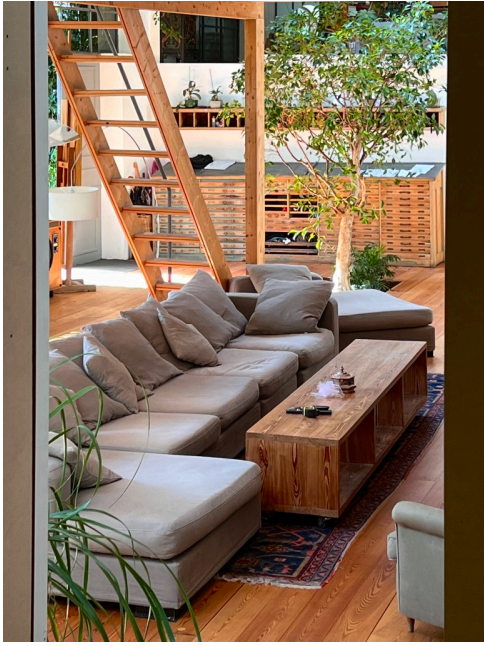

## Location 147

LOFT  
BOHEMIEN  
ROMA (RM) PONTE MILVIO - FARNESINA - CASSIA

Accattivante Loft convertito in abitazione di oltre 300 mq. Dotato di doppia altezza è soppalcato in punti ed è fornito di ampie vetrate industriali sul giardino privato. Pavimento in legno, pianoforte e cucina a vista. Camera da letto nel piano rialzato al centro della casa. Parcheggio mezzi. Kw 4,5