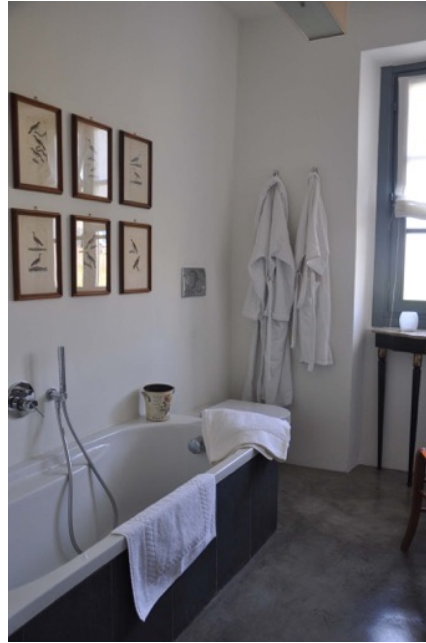

Location 1469

VILLA
MODERNA
PAVIA (PV)

Elegante villa signorile degli anni '40 immersa tra i vigneti, totalmente ristrutturata mantenendo gli accenni architettonici originali fondendoli con nuove soluzioni architettoniche contemporanee. Il bianco è il colore principale degli interni con alcuni accenni di colori neutri. Arredi di design e pezzi di antiquariato si fondono creando una perfetta armonia. Bellissime viste aperte sulle colline piantumate a vigneti e sul delizioso giardino privato ricco di alberi da frutto e fiori. Un portico coperto di grande charme funge da salotto estivo.

La superficie è di 350 mq su tre livelli. Tre camere da letto, due matrimoniali, una a due letti singoli

Si può consultare la scheda online di questa location all'indirizzo <http://www.inlocation.it/location/1469>