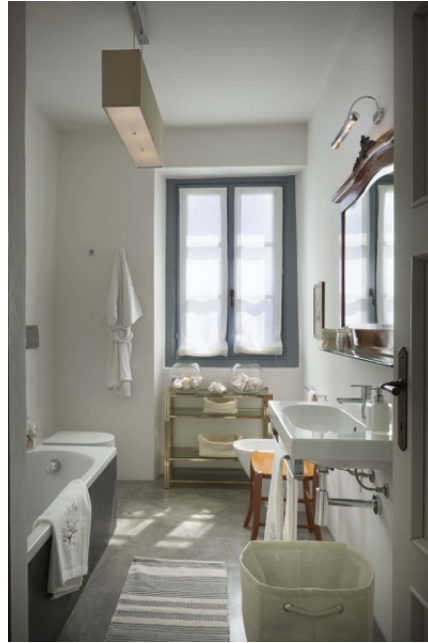

Location 1469

VILLA
MODERNA
PAVIA (PV)

Elegante villa signorile degli anni '40 immersa tra i vigneti, totalmente ristrutturata mantenendo gli accenni architettonici originali fondendoli con nuove soluzioni architettoniche contemporanee. Il bianco è il colore principale degli interni con alcuni accenni di colori neutri. Arredi di design e pezzi di antiquariato si fondono creando una perfetta armonia. Bellissime viste aperte sulle colline piantumate a vigneti e sul delizioso giardino privato ricco di alberi da frutto e fiori. Un portico coperto di grande charme funge da salotto estivo.

La superficie è di 350 mq su tre livelli. Tre camere da letto, due matrimoniali, una a due letti singoli

Si può consultare la scheda online di questa location all'indirizzo <http://www.inlocation.it/location/1469>