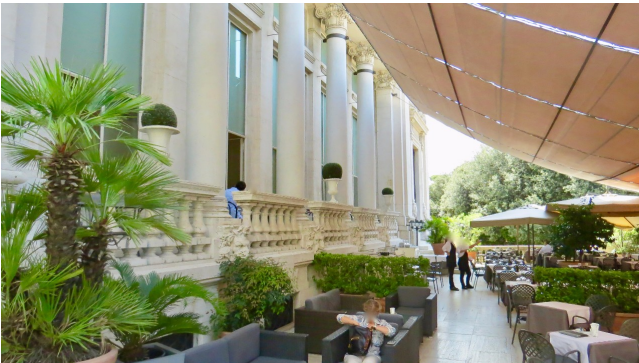

Location 1468

RISTORANTE
LUSSUOSO
ROMA (RM) PARIOLI - PINCIANO - FLAMINIO

Si può consultare la scheda online di questa location all'indirizzo <http://www.inlocation.it/location/1468>