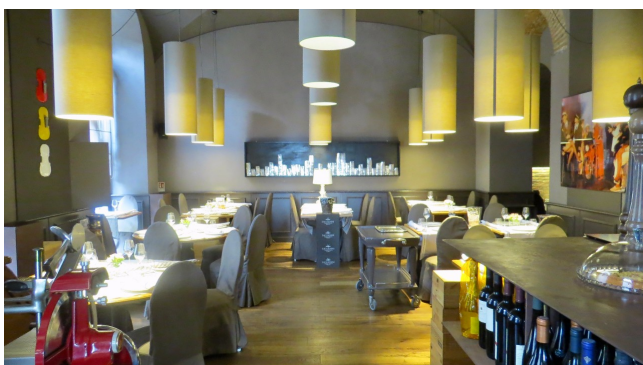

## Location 1467

RISTORANTE  
MODERNO  
ROMA (RM) PRATI - VATICANO

Si può consultare la scheda online di questa location all'indirizzo <http://www.inlocation.it/location/1467>