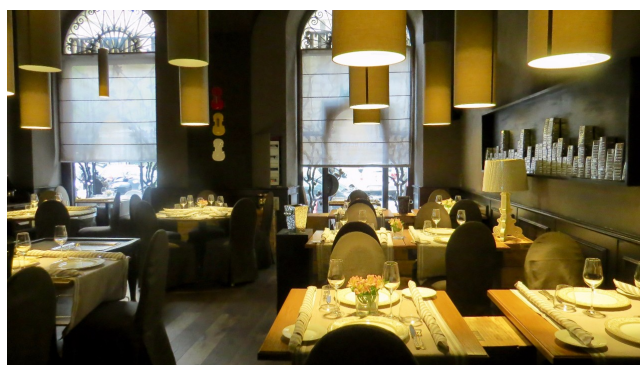

## Location 1467

RISTORANTE  
MODERNO  
ROMA (RM) PRATI - VATICANO

Si può consultare la scheda online di questa location all'indirizzo <http://www.inlocation.it/location/1467>