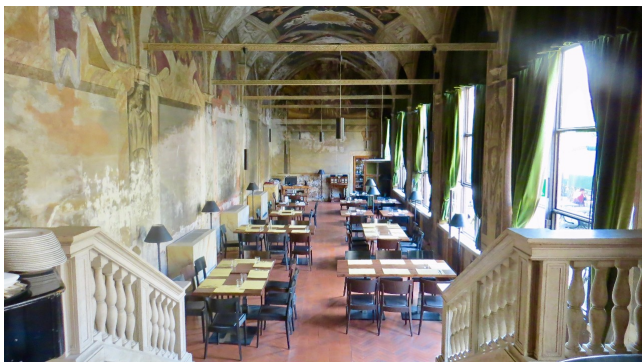

Location 1466

RISTORANTE
LUSSUOSO
ROMA (RM) PRATI - VATICANO

Splendido ristorante in sala con affreschi. Grande ambiente rinascimentale. Finestre a vetri su giardino privato con accesso e passo carrabile.