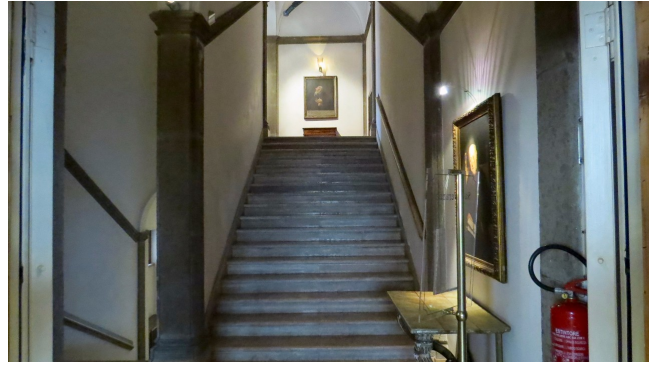

Location 1466

RISTORANTE
LUSSUOSO
ROMA (RM) PRATI - VATICANO

Splendido ristorante in sala con affreschi. Grande ambiente rinascimentale. Finestre a vetri su giardino privato con accesso e passo carrabile.