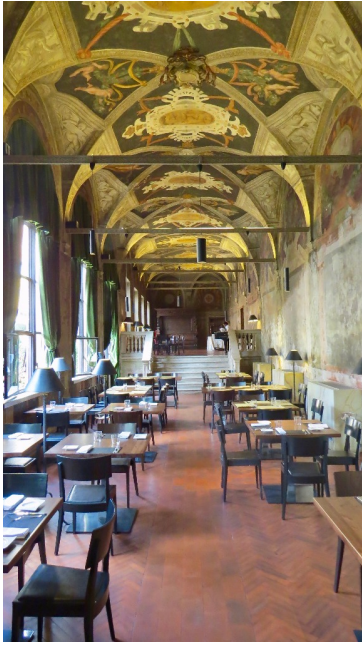

Location 1466

RISTORANTE
LUSSUOSO
ROMA (RM) PRATI - VATICANO

Splendido ristorante in sala con affreschi. Grande ambiente rinascimentale. Finestre a vetri su giardino privato con accesso e passo carrabile.