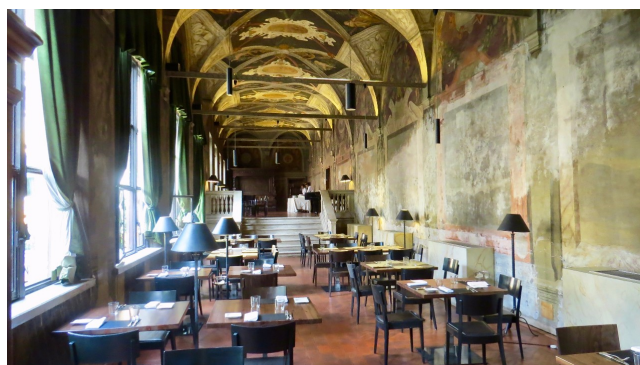

Location 1466

RISTORANTE
LUSSUOSO
ROMA (RM) PRATI - VATICANO

Splendido ristorante in sala con affreschi. Grande ambiente rinascimentale. Finestre a vetri su giardino privato con accesso e passo carrabile.