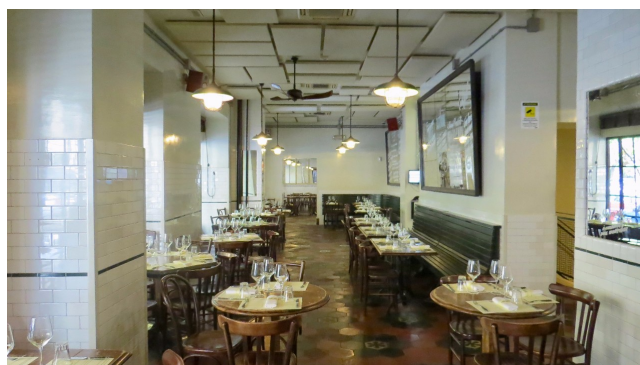

Location 1465

RISTORANTE
CONTEMPORANEO
ROMA (RM) PRATI - VATICANO

Si può consultare la scheda online di questa location all'indirizzo <http://www.inlocation.it/location/1465>