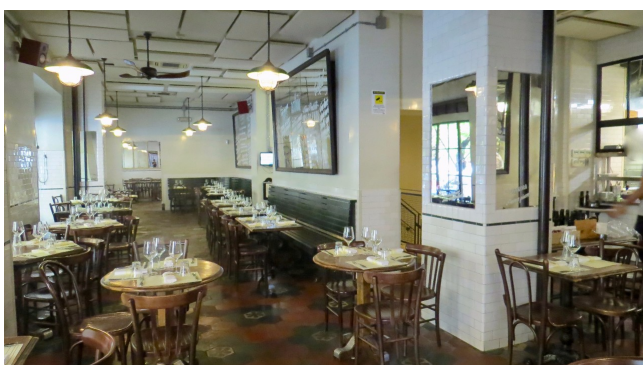

Location 1465

RISTORANTE
CONTEMPORANEO
ROMA (RM) PRATI - VATICANO

Si può consultare la scheda online di questa location all'indirizzo <http://www.inlocation.it/location/1465>