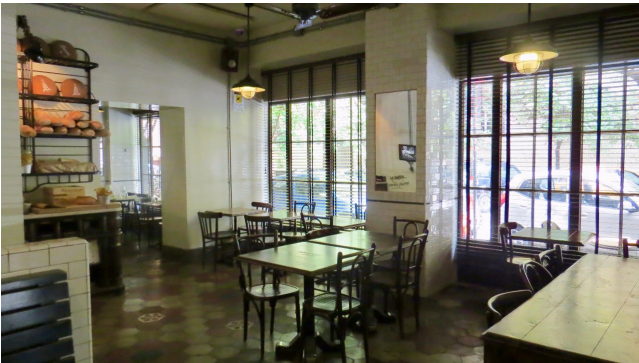

Location 1465

RISTORANTE
CONTEMPORANEO
ROMA (RM) PRATI - VATICANO

Si può consultare la scheda online di questa location all'indirizzo <http://www.inlocation.it/location/1465>