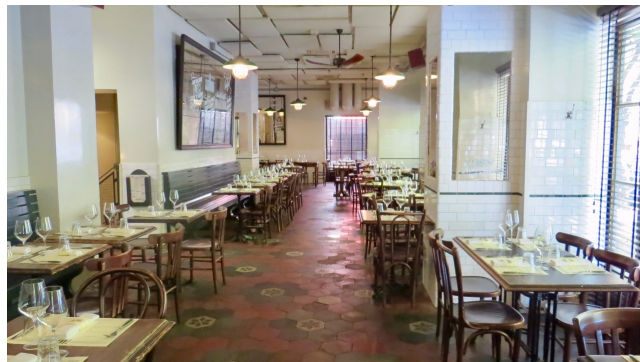

Location 1465

RISTORANTE
CONTEMPORANEO
ROMA (RM) PRATI - VATICANO

Si può consultare la scheda online di questa location all'indirizzo <http://www.inlocation.it/location/1465>